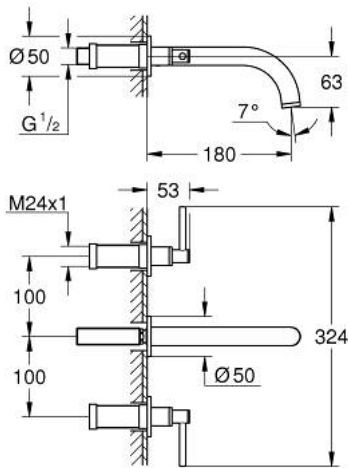

20 169 AL3 ATRIO ЗМІШУВАЧ ДЛЯ РАКОВИНИ НА 3 ОТВОРИ 1/2" S-РОЗМІРУ

ОПИС ПРОДУКТУ

- Колір: графіт темний матовий
- настінний монтаж
- комплект верхньої монтажної частини для 29 025 002
- без блоку прихованого монтажу
- керамічні вентиля для гарячої та холодної води, 1/2" - 90°
- покриття GROHE LongLife
- GROHE EcoJoy 5.7 л/хв ламінарний струмінь
- міжосьова відстань 200 мм
- виступ 180 мм
- із рукоятками
- Два різні набори ковпачків для рукояток: один із маркуванням "H" і "C", один без маркування.

20 169 AL3 ATRIO ЗМІШУВАЧ ДЛЯ РАКОВИНИ НА 3 ОТВОРИ 1/2" S-РОЗМІРУ

ЗАПАСНІ ЧАСТИНИ , квітня 2017 – зараз

1: Подовжувач для шпинделя (Артикул запчастини 45988000)

2: Ручки важелі (Артикул запчастини 18027AL3)

3: Спрямовувач ламінарного потоку (Артикул запчастини 48408000)