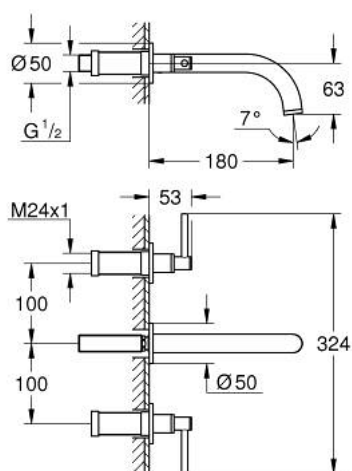

20 169 DA3 ATRIO ЗМІШУВАЧ ДЛЯ РАКОВИНИ НА 3 ОТВОРИ 1/2" S-РОЗМІРУ

ОПИС ПРОДУКТУ

- Колір: теплий захід сонця
- настінний монтаж
- комплект верхньої монтажної частини для 29 025 002
- без блоку прихованого монтажу
- керамічні вентиля для гарячої та холодної води, 1/2" - 90°
- покриття GROHE LongLife
- GROHE EcoJoy 5.7 л/хв ламінарний струмінь
- міжосьова відстань 200 мм
- виступ 180 мм
- із рукоятками
- Два різні набори ковпачків для рукояток: один із маркуванням "H" і "C", один без маркування.