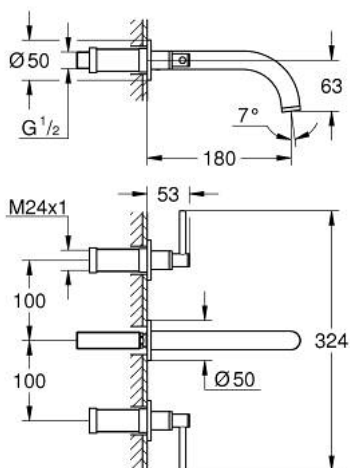

## 20 169 DC3 ATRIO ЗМІШУВАЧ ДЛЯ РАКОВИНИ НА 3 ОТВОРИ 1/2" S-РОЗМІРУ

### ОПИС ПРОДУКТУ

- Колір: суперсталь
- настінний монтаж
- комплект верхньої монтажної частини для 29 025 002
- без блоку прихованого монтажу
- керамічні вентиля для гарячої та холодної води, 1/2" - 90°
- покриття GROHE LongLife
- GROHE EcoJoy 5.7 л/хв ламінарний струмінь
- міжосьова відстань 200 мм
- виступ 180 мм
- із рукоятками
- Два різні набори ковпачків для рукояток: один із маркуванням "H" і "C", один без маркування.

## 20 169 DC3 **АТРИО ЗМІШУВАЧ ДЛЯ РАКОВИНИ НА 3 ОТВОРИ 1/2" S-РОЗМІРУ**

**ЗАПАСНІ ЧАСТИНИ** , квітня 2017 – зараз

1: Подовжувач для шпинделя (Артикул запчастини 45988000)

2: Ручки важелі (Артикул запчастини 18027DC3)

3: Спрямовувач ламінарного потоку (Артикул запчастини 48408000)