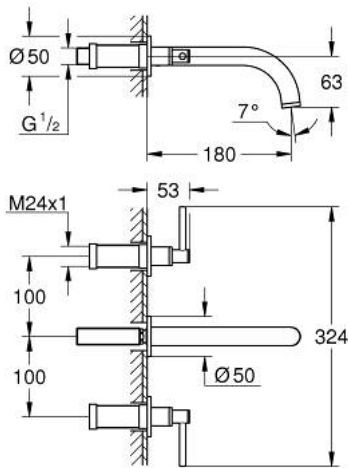

20 169 GL3 ATRIO ЗМІШУВАЧ ДЛЯ РАКОВИНИ НА 3 ОТВОРИ 1/2" S-РОЗМІРУ

ОПИС ПРОДУКТУ

- Колір: холодний світанок
- настінний монтаж
- комплект верхньої монтажної частини для 29 025 002
- без блоку прихованого монтажу
- керамічні вентиля для гарячої та холодної води, 1/2" - 90°
- покриття GROHE LongLife
- GROHE EcoJoy 5.7 л/хв ламінарний струмінь
- міжосьова відстань 200 мм
- виступ 180 мм
- із рукоятками
- Два різні набори ковпачків для рукояток: один із маркуванням "H" і "C", один без маркування.