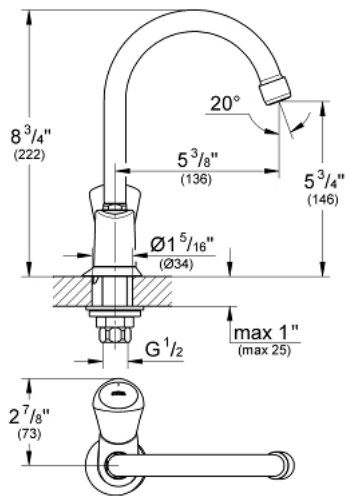

20 179 001 COSTA S СТОВПЧАСТИЙ КРАН

ОПИС ПРОДУКТУ

- Колір: хром
- металева рукоятка
- із теплоізоляцією
- що пригвинчується
- покриття GROHE LongLife
- керамічний головний елемент 1/2", 90°
- аератор
- обертаний вилів, площа обертання 360°
- з'єднувальна гайка 1/2" із 10.5 мм отвором

20 179 001 COSTA S СТОВПЧАСТИЙ КРАН

ЗАПАСНІ ЧАСТИНИ , квітня 2014 – зараз

- 1: Рукоятка (Артикул запчастини 45995000)
- 1.1: Затискна вставка (Артикул запчастини 0538600M)
- 2: Керамічна голівка 1/2" (Артикул запчастини 45882000)
- 2.1: Ущільнювальне кільце $\varnothing 18,2 \times \varnothing 1,7$ (Артикул запчастини 0392400M)
- 3: Аератор (Артикул запчастини 48251000)
- 4: Ущільнювальне кільце $\varnothing 12 \times \varnothing 2$ (Артикул запчастини 0128000M)
- 5: Розетка (Артикул запчастини 45996000)
- 6: Комплект для кріплення хвостовика (Артикул запчастини 45004000)
- 7: Накідна гайка 1/2" (Артикул запчастини 1290100M)
- 7.1: Волокнистий ущільнювач $\varnothing 18,5 \times \varnothing 12 \times 2$ (Артикул запчастини 0138900M)
- 8: З'єднувальна гайка 1/2" x 14,5 мм (Артикул запчастини 1290200M)
- 8.1: Волокнистий ущільнювач $\varnothing 18,5 \times \varnothing 12 \times 2$ (Артикул запчастини 0138900M)
- 9: Screw for Costa/Avina products (Артикул запчастини 48013000)*