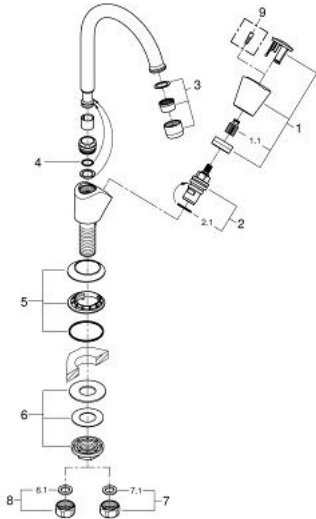

20 179 001 COSTA S СТОВПЧАСТИЙ КРАН

ОПИС ПРОДУКТУ

- Колір: хром
- металева рукоятка
- із теплоізоляцією
- що пригвинчується
- покриття GROHE LongLife
- керамічний головний елемент 1/2", 90°
- аератор
- обертаний вилів, площа обертання 360°
- з'єднувальна гайка 1/2" із 10.5 мм отвором

20 179 001 COSTA S СТОВПЧАСТИЙ КРАН

ЗАПАСНІ ЧАСТИНИ , квітня 2014 – зараз

- 1: Рукоятка (Артикул запчастини 45995000)
- 1.1: Затискна вставка (Артикул запчастини 0538600M)
- 2: Керамічна голівка 1/2" (Артикул запчастини 45882000)
- 2.1: Ущільнювальне кільце $\varnothing 18,2 \times \varnothing 1,7$ (Артикул запчастини 0392400M)
- 3: Аератор (Артикул запчастини 48251000)
- 4: Ущільнювальне кільце $\varnothing 12 \times \varnothing 2$ (Артикул запчастини 0128000M)
- 5: Розетка (Артикул запчастини 45996000)
- 6: Комплект для кріплення хвостовика (Артикул запчастини 45004000)
- 7: Накідна гайка 1/2" (Артикул запчастини 1290100M)
- 7.1: Волокнистий ущільнювач $\varnothing 18,5 \times \varnothing 12 \times 2$ (Артикул запчастини 0138900M)
- 8: З'єднувальна гайка 1/2" x 14,5 мм (Артикул запчастини 1290200M)
- 8.1: Волокнистий ущільнювач $\varnothing 18,5 \times \varnothing 12 \times 2$ (Артикул запчастини 0138900M)
- 9: Screw for Costa/Avina products (Артикул запчастини 48013000)*