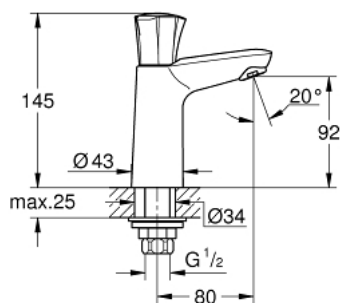

20 186 001 COSTA L ЗМІШУВАЧ ІЗ ФІКСОВАНИМ ВИЛИВОМ 1/2"

ОПИС ПРОДУКТУ

- Колір: хром
- металева рукоятка
- із теплоізоляцією
- що пригвинчується
- маркування: сине
- вентиль GROHE Long-Life
- литий вилив з аератором
- з'єднувальна гайка 1/2" із 10.5 мм отвором
- GROHE LongLife поверхня

20 186 001 COSTA L ЗМІШУВАЧ ІЗ ФІКСОВАНИМ ВИЛИВОМ 1/2"

ЗАПАСНІ ЧАСТИНИ , серпня 2009 – зараз

- 1: Рукотка (Артикул запчастини 45994000)
 - 1.1: Затискна вставка (Артикул запчастини 0538600M)
 - 2: Верхня частина 1/2" (Артикул запчастини 07146000)
 - 2.1: Ущільнювальна шайба Ø 6 x Ø 2 (Артикул запчастини 0128300M)
 - 2.2: Ущільнювальне кільце Ø 18,2 x Ø 1,7 (Артикул запчастини 0392400M)
 - 2.3: Ущільнювач (Артикул запчастини 0529100M)
 - 3: Аератор (Артикул запчастини 13929000)
 - 4: Комплект для кріплення хвостовика (Артикул запчастини 45004000)
 - 5: З'єднувальна гайка 1/2" x 14,5 мм (Артикул запчастини 1290200M)
 - 5.1: Волокнистий ущільнювач Ø 18,5 x Ø 12 x 2 (Артикул запчастини 0138900M)
 - 6: Накідна гайка 1/2" (Артикул запчастини 1290100M)
 - 6.1: Волокнистий ущільнювач Ø 18,5 x Ø 12 x 2 (Артикул запчастини 0138900M)
 - 7: Screw for Costa/Avina products (Артикул запчастини 48013000)*
- * Додаткові аксесуари