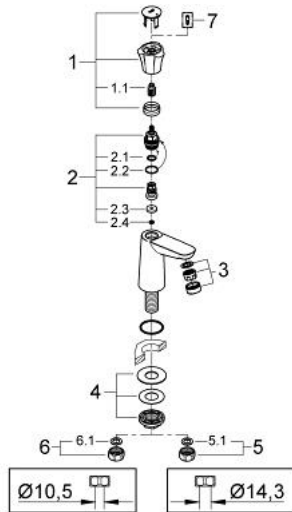

20 186 001 COSTA L ЗМІШУВАЧ ІЗ ФІКСОВАНИМ ВИЛИВОМ 1/2"

ОПИС ПРОДУКТУ

- Колір: хром
- металева рукоятка
- із теплоізоляцією
- що пригвинчується
- маркування: сине
- вентиль GROHE Long-Life
- литий вилив з аератором
- з'єднувальна гайка 1/2" із 10.5 мм отвором
- GROHE LongLife поверхня

20 186 001 COSTA L ЗМІШУВАЧ ІЗ ФІКСОВАНИМ ВИЛИВОМ 1/2"

ЗАПАСНІ ЧАСТИНИ , серпня 2009 – зараз

- 1: Рукотка (Артикул запчастини 45994000)
 - 1.1: Затискна вставка (Артикул запчастини 0538600M)
 - 2: Верхня частина 1/2" (Артикул запчастини 07146000)
 - 2.1: Ущільнювальна шайба Ø 6 x Ø 2 (Артикул запчастини 0128300M)
 - 2.2: Ущільнювальне кільце Ø 18,2 x Ø 1,7 (Артикул запчастини 0392400M)
 - 2.3: Ущільнювач (Артикул запчастини 0529100M)
 - 3: Аератор (Артикул запчастини 13929000)
 - 4: Комплект для кріплення хвостовика (Артикул запчастини 45004000)
 - 5: З'єднувальна гайка 1/2" x 14,5 мм (Артикул запчастини 1290200M)
 - 5.1: Волокнистий ущільнювач Ø 18,5 x Ø 12 x 2 (Артикул запчастини 0138900M)
 - 6: Накідна гайка 1/2" (Артикул запчастини 1290100M)
 - 6.1: Волокнистий ущільнювач Ø 18,5 x Ø 12 x 2 (Артикул запчастини 0138900M)
 - 7: Screw for Costa/Avina products (Артикул запчастини 48013000)*
- * Додаткові аксесуари