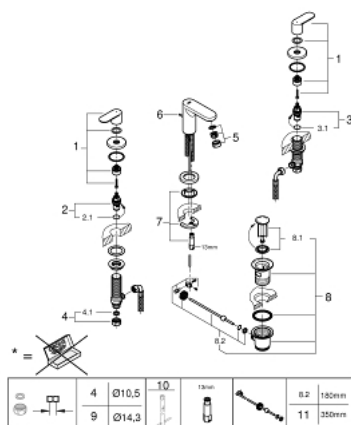

20 187 000 EUROSMART COSMOPOLITAN ЗМІШУВАЧ ДЛЯ РАКОВИНИ НА 3 ОТВОРИ 1/2" S-РОЗМІРУ

ОПИС ПРОДУКТУ

- Колір: хром
- металевий важіль
- керамічні вентиля 1/2", 90°
- GROHE LongLife поверхня
- GROHE FastFixation система швидкого монтажу
- вилив з аератором
- набір донних клапанів 1 1/4"
- герметичні гнучкі з'єднувальні шланги між виливом і боковими вентилями
- з'єднувальна гайка із 10.5 мм отвором

20 187 000 EUROSMART COSMOPOLITAN ЗМІШУВАЧ ДЛЯ РАКОВИНИ НА 3 ОТВОРИ 1/2" S-РОЗМІРУ

ЗАПАСНІ ЧАСТИНИ , серпня 2019 – зараз

- 1: Пара рукояток (Артикул запчастини 48306000)
 - 2: Керамічна голівка 1/2" (Артикул запчастини 45882000)
 - 2.1: Ущільнювальне кільце Ø 18,2 x Ø 1,7 (Артикул запчастини 0392400M)
 - 3: Керамічна голівка 1/2" (Артикул запчастини 45883000)
 - 3.1: Ущільнювальне кільце Ø 18,2 x Ø 1,7 (Артикул запчастини 0392400M)
 - 4: Накідна гайка 1/2" (Артикул запчастини 1290100M)
 - 4.1: Волокнистий ущільнювач Ø 18,5 x Ø 12 x 2 (Артикул запчастини 0138900M)
 - 5: Аератор (Артикул запчастини 13929000)
 - 6: Висувний стрижень (Артикул запчастини 46739000)
 - 7: Комплект для кріплення хвостовика (Артикул запчастини 46671000)
 - 8: Комплект зливу 1 1/4" (Артикул запчастини 28910000)
 - 8.1: Заглушка (Артикул запчастини 07182000)
 - 8.2: Ексцентриковий стрижень (Артикул запчастини 07052000)
 - 9: З'єднувальна гайка 1/2" x 14,5 мм (Артикул запчастини 1290200M)*
 - 10: Монтажний ключ (Артикул запчастини 19017000)*
 - 11: Ексцентриковий стрижень (Артикул запчастини 07341000)*
- * Додаткові аксесуари