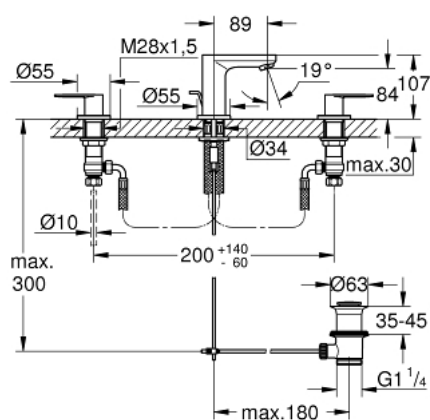

20 187 000 EUROSMART COSMOPOLITAN ЗМІШУВАЧ ДЛЯ РАКОВИНИ НА 3 ОТВОРИ 1/2" S-РОЗМІРУ

ОПИС ПРОДУКТУ

- Колір: хром
- металевий важіль
- керамічні вентиля 1/2", 90°
- GROHE LongLife поверхня
- GROHE FastFixation система швидкого монтажу
- вилив з аератором
- набір донних клапанів 1 1/4"
- герметичні гнучкі з'єднувальні шланги між виливом і боковими вентилями
- з'єднувальна гайка із 10.5 мм отвором

20 187 000 EUROSMART COSMOPOLITAN ЗМІШУВАЧ ДЛЯ РАКОВИНИ НА 3 ОТВОРИ 1/2" S-РОЗМІРУ

ЗАПАСНІ ЧАСТИНИ , серпня 2019 – зараз

- 1: Пара рукояток (Артикул запчастини 48306000)
 - 2: Керамічна голівка 1/2" (Артикул запчастини 45882000)
 - 2.1: Ущільнювальне кільце Ø 18,2 x Ø 1,7 (Артикул запчастини 0392400M)
 - 3: Керамічна голівка 1/2" (Артикул запчастини 45883000)
 - 3.1: Ущільнювальне кільце Ø 18,2 x Ø 1,7 (Артикул запчастини 0392400M)
 - 4: Накідна гайка 1/2" (Артикул запчастини 1290100M)
 - 4.1: Волокнистий ущільнювач Ø 18,5 x Ø 12 x 2 (Артикул запчастини 0138900M)
 - 5: Аератор (Артикул запчастини 13929000)
 - 6: Висувний стрижень (Артикул запчастини 46739000)
 - 7: Комплект для кріплення хвостовика (Артикул запчастини 46671000)
 - 8: Комплект зливу 1 1/4" (Артикул запчастини 28910000)
 - 8.1: Заглушка (Артикул запчастини 07182000)
 - 8.2: Ексцентриковий стрижень (Артикул запчастини 07052000)
 - 9: З'єднувальна гайка 1/2" x 14,5 мм (Артикул запчастини 1290200M)*
 - 10: Монтажний ключ (Артикул запчастини 19017000)*
 - 11: Ексцентриковий стрижень (Артикул запчастини 07341000)*
- * Додаткові аксесуари