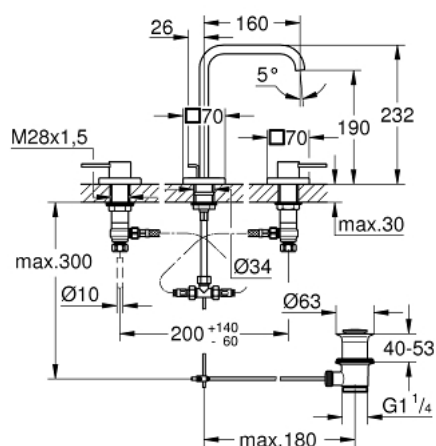

## 20 188 000 ALLURE ЗМІШУВАЧ ДЛЯ РАКОВИНИ НА 3 ОТВОРИ 1/2" М-РОЗМІРУ

### ОПИС ПРОДУКТУ

- Колір: хром
- із рукоятками
- металеві розетки
- керамічні вентиля 1/2", 90°
- GROHE LongLife поверхня
- обмежувач витрати води 8 л/хв
- вилив з аератором
- герметичні гнучкі з'єднувальні шланги між виливом і боковими вентилями
- набір донних клапанів 1 1/4"

### ЗАПАСНІ ЧАСТИНИ , серпня 2018 – зараз

- 1: Рукотка (Артикул запчастини 48043000)
  - 1.1: Комплект для підключення змінної ручки (Артикул запчастини 45186000)
  - 1.1.1: Ущільнювальне кільце Ø 18,2 x Ø 1,7 (Артикул запчастини 0392400M)
  - 2: Подовжувач для шпиделя (Артикул запчастини 48045000)
  - 3: Ущільнювальна шайба (Артикул запчастини 48047000)
  - 4: Керамічна голівка 1/2" (Артикул запчастини 45882000)
  - 4.1: Ущільнювальне кільце Ø 18,2 x Ø 1,7 (Артикул запчастини 0392400M)
  - 5: Керамічна голівка 1/2" (Артикул запчастини 45883000)
  - 5.1: Ущільнювальне кільце Ø 18,2 x Ø 1,7 (Артикул запчастини 0392400M)
  - 6: Контргвинти M28 x 1.5 (Артикул запчастини 45025000)
  - 7: Накидна гайка 1/2" (Артикул запчастини 1290100M)
  - 7.1: Волокнистий ущільнювач Ø 18,5 x Ø 12 x 2 (Артикул запчастини 0138900M)
  - 8: Висувний стрижень (Артикул запчастини 65196000)
  - 9: Обмежувач потоку (Артикул запчастини 46324000)
  - 10: Компресійний штуцер 3/8" (Артикул запчастини 12914000)
  - 11: Гнучкий з'єднувальний шланг (Артикул запчастини 45704000)
  - 12: Комплект зливу 1 1/4" (Артикул запчастини 28910000)
  - 12.1: Заглушка (Артикул запчастини 07182000)
  - 12.2: Ексцентриковий стрижень (Артикул запчастини 07052000)
  - 13: Аератор (Артикул запчастини 13220000)
  - 14: З'єднувальна гайка 1/2" x 14,5 мм (Артикул запчастини 1290200M)\*
  - 15: Ексцентриковий стрижень (Артикул запчастини 07341000)\*
  - 16: Свічковий ключ (Артикул запчастини 19332000)\*
- \* Додаткові аксесуари