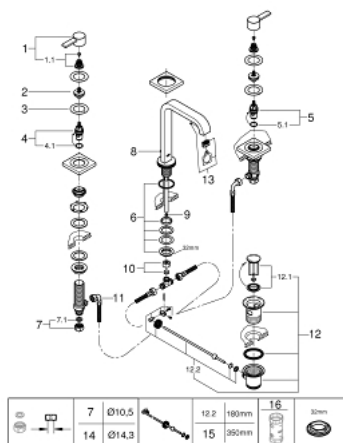

## 20 188 000 ALLURE ЗМІШУВАЧ ДЛЯ РАКОВИНИ НА 3 ОТВОРИ 1/2" М-РОЗМІРУ

### ОПИС ПРОДУКТУ

- Колір: хром
- із рукоятками
- металеві розетки
- керамічні вентиля 1/2", 90°
- GROHE LongLife поверхня
- обмежувач витрати води 8 л/хв
- вилив з аератором
- герметичні гнучкі з'єднувальні шланги між виливом і боковими вентилями
- набір донних клапанів 1 1/4"

### ЗАПАСНІ ЧАСТИНИ , серпня 2018 – зараз

- 1: Рукотка (Артикул запчастини 48043000)
  - 1.1: Комплект для підключення змінної ручки (Артикул запчастини 45186000)
  - 1.1.1: Ущільнювальне кільце Ø 18,2 x Ø 1,7 (Артикул запчастини 0392400M)
  - 2: Подовжувач для шпиделя (Артикул запчастини 48045000)
  - 3: Ущільнювальна шайба (Артикул запчастини 48047000)
  - 4: Керамічна голівка 1/2" (Артикул запчастини 45882000)
  - 4.1: Ущільнювальне кільце Ø 18,2 x Ø 1,7 (Артикул запчастини 0392400M)
  - 5: Керамічна голівка 1/2" (Артикул запчастини 45883000)
  - 5.1: Ущільнювальне кільце Ø 18,2 x Ø 1,7 (Артикул запчастини 0392400M)
  - 6: Контргвинти M28 x 1.5 (Артикул запчастини 45025000)
  - 7: Накидна гайка 1/2" (Артикул запчастини 1290100M)
  - 7.1: Волокнистий ущільнювач Ø 18,5 x Ø 12 x 2 (Артикул запчастини 0138900M)
  - 8: Висувний стрижень (Артикул запчастини 65196000)
  - 9: Обмежувач потоку (Артикул запчастини 46324000)
  - 10: Компресійний штуцер 3/8" (Артикул запчастини 12914000)
  - 11: Гнучкий з'єднувальний шланг (Артикул запчастини 45704000)
  - 12: Комплект зливу 1 1/4" (Артикул запчастини 28910000)
  - 12.1: Заглушка (Артикул запчастини 07182000)
  - 12.2: Ексцентриковий стрижень (Артикул запчастини 07052000)
  - 13: Аератор (Артикул запчастини 13220000)
  - 14: З'єднувальна гайка 1/2" x 14,5 мм (Артикул запчастини 1290200M)\*
  - 15: Ексцентриковий стрижень (Артикул запчастини 07341000)\*
  - 16: Свічковий ключ (Артикул запчастини 19332000)\*
- \* Додаткові аксесуари