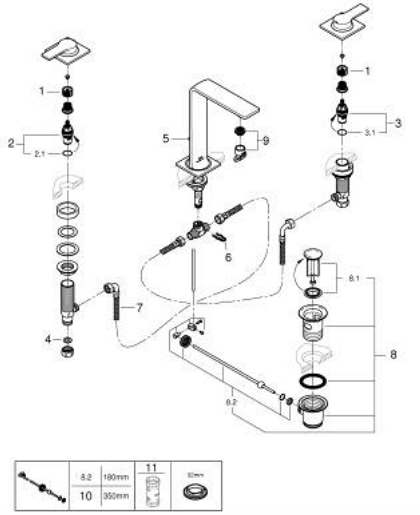

20 188 001 ALLURE ЗМІШУВАЧ ДЛЯ РАКОВИНИ НА 3 ОТВОРИ 1/2" М-РОЗМІРУ

ОПИС ПРОДУКТУ

- Колір: хром
- із рукоятками
- для монтажу на бортик ванни
- керамічні вентиля 1/2", 90°
- GROHE LongLife поверхня
- GROHE EcoJoy – технологія неперевершеного потоку при економічному використанні води
- максимальна витрата (при тиску 3 бар) 5 л/хв
- Precision Control із сенсорним зворотнім зв'язком (опціонально)
- GROHE AquaGuide регульований тонкий аератор з повітрям
- виступ 143 мм
- герметичні гнучкі з'єднувальні шланги між виливом і боковими вентилями
- набір донних клапанів 1 1/4"

20 188 001 ALLURE ЗМІШУВАЧ ДЛЯ РАКОВИНИ НА 3 ОТВОРИ 1/2" М-РОЗМІРУ

ЗАПАСНІ ЧАСТИНИ , травня 2018 – зараз

- 1: Подовжувач для шпиделя (Артикул запчастини 45988000)
- 2: Керамічна голівка 1/2" (Артикул запчастини 45882000)
- 2.1: Ущільнювальне кільце Ø 18,2 x Ø 1,7 (Артикул запчастини 0392400M)
- 3: Керамічна голівка 1/2" (Артикул запчастини 45883000)
- 3.1: Ущільнювальне кільце Ø 18,2 x Ø 1,7 (Артикул запчастини 0392400M)
- 4: Волокнистий ущільнювач Ø 18,5 x Ø 12 x 2 (Артикул запчастини 0138900 M)
- 5: Висувний стрижень (Артикул запчастини 65196000)
- 6: Фіксуючий затискач (Артикул запчастини 6554100M)
- 7: Гнучкий з'єднувальний шланг (Артикул запчастини 45704000)
- 8: Комплект зливу 1 1/4" (Артикул запчастини 28910000)
- 8.1: Заглушка (Артикул запчастини 07182000)
- 8.2: Ексцентриковий стрижень (Артикул запчастини 07052000)
- 9: Аератор (Артикул запчастини 48449000)
- 10: Ексцентриковий стрижень (Артикул запчастини 07341000)*
- 11: Свічковий ключ (Артикул запчастини 19332000)*