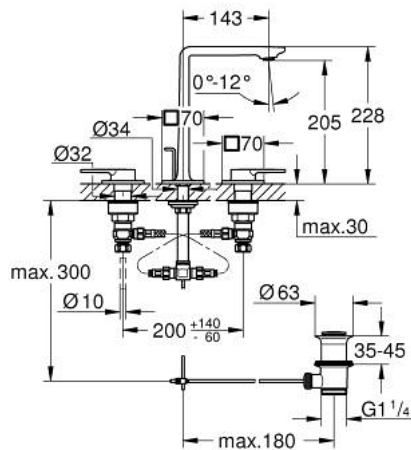

20 188 001 ALLURE ЗМІШУВАЧ ДЛЯ РАКОВИНИ НА 3 ОТВОРИ 1/2" М-РОЗМІРУ

ОПИС ПРОДУКТУ

- Колір: хром
- із рукоятками
- для монтажу на бортик ванни
- керамічні вентиля 1/2", 90°
- GROHE LongLife поверхня
- GROHE EcoJoy – технологія неперевершеного потоку при економічному використанні води
- максимальна витрата (при тиску 3 бар) 5 л/хв
- Precision Control із сенсорним зворотнім зв'язком (опціонально)
- GROHE AquaGuide регульований тонкий аератор з повітрям
- виступ 143 мм
- герметичні гнучкі з'єднувальні шланги між виливом і боковими вентилями
- набір донних клапанів 1 1/4"

20 188 001 ALLURE ЗМІШУВАЧ ДЛЯ РАКОВИНИ НА 3 ОТВОРИ 1/2" М-РОЗМІРУ

ЗАПАСНІ ЧАСТИНИ , травня 2018 – зараз

- 1: Подовжувач для шпиделя (Артикул запчастини 45988000)
- 2: Керамічна голівка 1/2" (Артикул запчастини 45882000)
- 2.1: Ущільнювальне кільце Ø 18,2 x Ø 1,7 (Артикул запчастини 0392400M)
- 3: Керамічна голівка 1/2" (Артикул запчастини 45883000)
- 3.1: Ущільнювальне кільце Ø 18,2 x Ø 1,7 (Артикул запчастини 0392400M)
- 4: Волокнистий ущільнювач Ø 18,5 x Ø 12 x 2 (Артикул запчастини 0138900 M)
- 5: Висувний стрижень (Артикул запчастини 65196000)
- 6: Фіксуючий затискач (Артикул запчастини 6554100M)
- 7: Гнучкий з'єднувальний шланг (Артикул запчастини 45704000)
- 8: Комплект зливу 1 1/4" (Артикул запчастини 28910000)
- 8.1: Заглушка (Артикул запчастини 07182000)
- 8.2: Ексцентриковий стрижень (Артикул запчастини 07052000)
- 9: Аератор (Артикул запчастини 48449000)
- 10: Ексцентриковий стрижень (Артикул запчастини 07341000)*
- 11: Свічковий ключ (Артикул запчастини 19332000)*