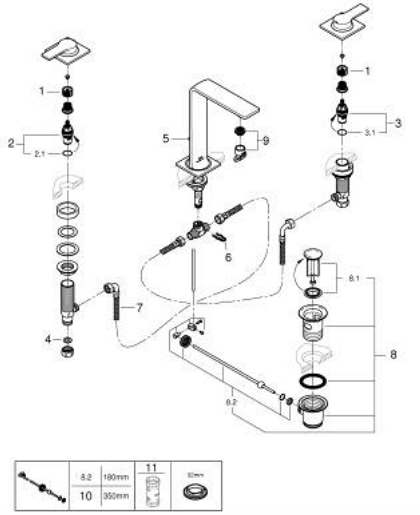

20 188 A01 ALLURE ЗМІШУВАЧ ДЛЯ РАКОВИНИ НА 3 ОТВОРИ 1/2" М-РОЗМІРУ

ОПИС ПРОДУКТУ

- Колір: графіт темний
- із рукоятками
- для монтажу на бортик ванни
- керамічні вентиля 1/2", 90°
- покриття GROHE LongLife
- GROHE EcoJoy – технологія неперевершеного потоку при економічному використанні води
- максимальна витрата (при тиску 3 бар) 5 л/хв
- Precision Control із сенсорним зворотнім зв'язком (опціонально)
- GROHE AquaGuide регульований тонкий аератор з повітрям
- виступ 143 мм
- герметичні гнучкі з'єднувальні шланги між виливом і боковими вентилями
- набір донних клапанів 1 1/4"

20 188 A01 ALLURE ЗМІШУВАЧ ДЛЯ РАКОВИНИ НА 3 ОТВОРИ 1/2" М-РОЗМІРУ

ЗАПАСНІ ЧАСТИНИ , травня 2018 – зараз

- 1: Подовжувач для шпиделя (Артикул запчастини 45988000)
- 2: Керамічна голівка 1/2" (Артикул запчастини 45882000)
- 2.1: Ущільнювальне кільце Ø 18,2 x Ø 1,7 (Артикул запчастини 0392400М)
- 3: Керамічна голівка 1/2" (Артикул запчастини 45883000)
- 3.1: Ущільнювальне кільце Ø 18,2 x Ø 1,7 (Артикул запчастини 0392400М)
- 4: Волокнистий ущільнювач Ø 18,5 x Ø 12 x 2 (Артикул запчастини 0138900 М)
- 5: Висувний стрижень (Артикул запчастини 65196А00)
- 6: Фіксуючий затискач (Артикул запчастини 6554100М)
- 7: Гнучкий з'єднувальний шланг (Артикул запчастини 45704000)
- 8: Комплект зливу 1 1/4" (Артикул запчастини 28910А00)
- 8.1: Заглушка (Артикул запчастини 07182А00)
- 8.2: Ексцентриковий стрижень (Артикул запчастини 07052000)
- 9: Аератор (Артикул запчастини 48449000)
- 10: Ексцентриковий стрижень (Артикул запчастини 07341000)*
- 11: Свічковий ключ (Артикул запчастини 19332000)*