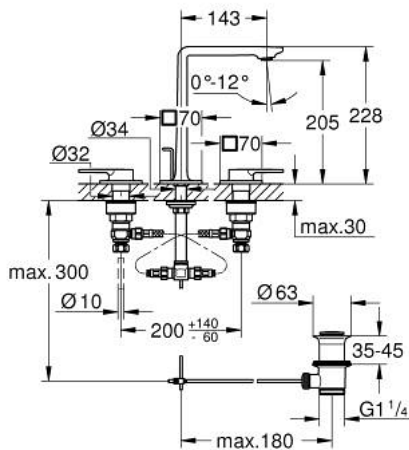

20 188 A01 ALLURE ЗМІШУВАЧ ДЛЯ РАКОВИНИ НА 3 ОТВОРИ 1/2" М-РОЗМІРУ

ОПИС ПРОДУКТУ

- Колір: графіт темний
- із рукоятками
- для монтажу на бортик ванни
- керамічні вентиля 1/2", 90°
- покриття GROHE LongLife
- GROHE EcoJoy – технологія неперевершеного потоку при економічному використанні води
- максимальна витрата (при тиску 3 бар) 5 л/хв
- Precision Control із сенсорним зворотнім зв'язком (опціонально)
- GROHE AquaGuide регульований тонкий аератор з повітрям
- виступ 143 мм
- герметичні гнучкі з'єднувальні шланги між виливом і боковими вентилями
- набір донних клапанів 1 1/4"

20 188 A01 ALLURE ЗМІШУВАЧ ДЛЯ РАКОВИНИ НА 3 ОТВОРИ 1/2" М-РОЗМІРУ

ЗАПАСНІ ЧАСТИНИ , травня 2018 – зараз

- 1: Подовжувач для шпиделя (Артикул запчастини 45988000)
- 2: Керамічна голівка 1/2" (Артикул запчастини 45882000)
- 2.1: Ущільнювальне кільце Ø 18,2 x Ø 1,7 (Артикул запчастини 0392400М)
- 3: Керамічна голівка 1/2" (Артикул запчастини 45883000)
- 3.1: Ущільнювальне кільце Ø 18,2 x Ø 1,7 (Артикул запчастини 0392400М)
- 4: Волокнистий ущільнювач Ø 18,5 x Ø 12 x 2 (Артикул запчастини 0138900 М)
- 5: Висувний стрижень (Артикул запчастини 65196А00)
- 6: Фіксуючий затискач (Артикул запчастини 6554100М)
- 7: Гнучкий з'єднувальний шланг (Артикул запчастини 45704000)
- 8: Комплект зливу 1 1/4" (Артикул запчастини 28910А00)
- 8.1: Заглушка (Артикул запчастини 07182А00)
- 8.2: Ексцентриковий стрижень (Артикул запчастини 07052000)
- 9: Аератор (Артикул запчастини 48449000)
- 10: Ексцентриковий стрижень (Артикул запчастини 07341000)*
- 11: Свічковий ключ (Артикул запчастини 19332000)*