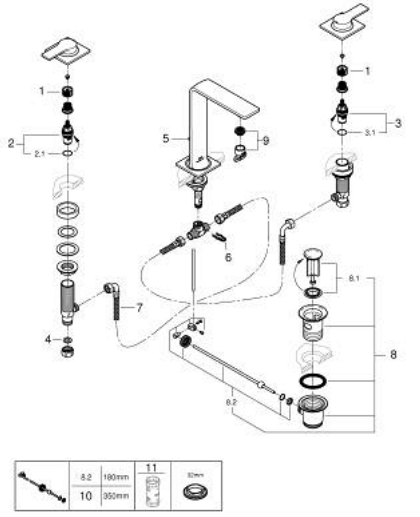

20 188 DL1 ALLURE ЗМІШУВАЧ ДЛЯ РАКОВИНИ НА 3 ОТВОРИ 1/2" М-РОЗМІРУ

ОПИС ПРОДУКТУ

- Колір: теплий захід сонця матовий
- із рукоятками
- для монтажу на бортик ванни
- керамічні вентиля 1/2", 90°
- покриття GROHE LongLife
- GROHE EcoJoy – технологія неперевершеного потоку при економічному використанні води
- максимальна витрата (при тиску 3 бар) 5 л/хв
- Precision Control із сенсорним зворотнім зв'язком (опціонально)
- GROHE AquaGuide регульований тонкий аератор з повітрям
- виступ 143 мм
- герметичні гнучкі з'єднувальні шланги між виливом і боковими вентилями
- набір донних клапанів 1 1/4"

20 188 DL1 ALLURE ЗМІШУВАЧ ДЛЯ РАКОВИНИ НА 3 ОТВОРИ 1/2" М-РОЗМІРУ

ЗАПАСНІ ЧАСТИНИ , травня 2018 – зараз

- 1: Подовжувач для шпиделя (Артикул запчастини 45988000)
- 2: Керамічна голівка 1/2" (Артикул запчастини 45882000)
- 2.1: Ущільнювальне кільце Ø 18,2 x Ø 1,7 (Артикул запчастини 0392400M)
- 3: Керамічна голівка 1/2" (Артикул запчастини 45883000)
- 3.1: Ущільнювальне кільце Ø 18,2 x Ø 1,7 (Артикул запчастини 0392400M)
- 4: Волокнистий ущільнювач Ø 18,5 x Ø 12 x 2 (Артикул запчастини 0138900 M)
- 5: Висувний стрижень (Артикул запчастини 65196DL0)
- 6: Фіксуючий затискач (Артикул запчастини 6554100M)
- 7: Гнучкий з'єднувальний шланг (Артикул запчастини 45704000)
- 8: Комплект зливу 1 1/4" (Артикул запчастини 28910DL0)
- 8.1: Заглушка (Артикул запчастини 07182DL0)
- 8.2: Ексцентриковий стрижень (Артикул запчастини 07052000)
- 9: Аератор (Артикул запчастини 48449000)
- 10: Ексцентриковий стрижень (Артикул запчастини 07341000)*
- 11: Свічковий ключ (Артикул запчастини 19332000)*