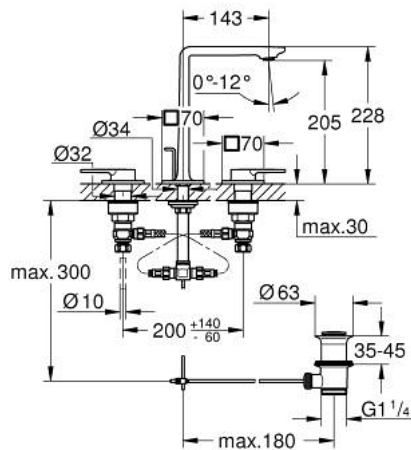

20 188 DL1 ALLURE ЗМІШУВАЧ ДЛЯ РАКОВИНИ НА 3 ОТВОРИ 1/2" М-РОЗМІРУ

ОПИС ПРОДУКТУ

- Колір: теплий захід сонця матовий
- із рукоятками
- для монтажу на бортик ванни
- керамічні вентиля 1/2", 90°
- покриття GROHE LongLife
- GROHE EcoJoy – технологія неперевершеного потоку при економічному використанні води
- максимальна витрата (при тиску 3 бар) 5 л/хв
- Precision Control із сенсорним зворотнім зв'язком (опціонально)
- GROHE AquaGuide регульований тонкий аератор з повітрям
- виступ 143 мм
- герметичні гнучкі з'єднувальні шланги між виливом і боковими вентилями
- набір донних клапанів 1 1/4"

20 188 DL1 ALLURE ЗМІШУВАЧ ДЛЯ РАКОВИНИ НА 3 ОТВОРИ 1/2" М-РОЗМІРУ

ЗАПАСНІ ЧАСТИНИ , травня 2018 – зараз

- 1: Подовжувач для шпиделя (Артикул запчастини 45988000)
- 2: Керамічна голівка 1/2" (Артикул запчастини 45882000)
- 2.1: Ущільнювальне кільце Ø 18,2 x Ø 1,7 (Артикул запчастини 0392400M)
- 3: Керамічна голівка 1/2" (Артикул запчастини 45883000)
- 3.1: Ущільнювальне кільце Ø 18,2 x Ø 1,7 (Артикул запчастини 0392400M)
- 4: Волокнистий ущільнювач Ø 18,5 x Ø 12 x 2 (Артикул запчастини 0138900 M)
- 5: Висувний стрижень (Артикул запчастини 65196DL0)
- 6: Фіксуючий затискач (Артикул запчастини 6554100M)
- 7: Гнучкий з'єднувальний шланг (Артикул запчастини 45704000)
- 8: Комплект зливу 1 1/4" (Артикул запчастини 28910DL0)
- 8.1: Заглушка (Артикул запчастини 07182DL0)
- 8.2: Ексцентриковий стрижень (Артикул запчастини 07052000)
- 9: Аератор (Артикул запчастини 48449000)
- 10: Ексцентриковий стрижень (Артикул запчастини 07341000)*
- 11: Свічковий ключ (Артикул запчастини 19332000)*