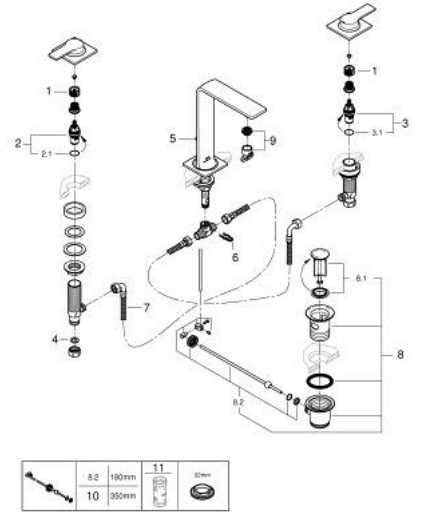

## 20 188 GN1 ALLURE ЗМІШУВАЧ ДЛЯ РАКОВИНИ НА 3 ОТВОРИ 1/2" М-РОЗМІРУ

### ОПИС ПРОДУКТУ

- Колір: холодний світанок матовий
- із рукоятками
- для монтажу на бортик ванни
- керамічні вентиля 1/2", 90°
- покриття GROHE LongLife
- GROHE EcoJoy – технологія неперевершеного потоку при економічному використанні води
- максимальна витрата (при тиску 3 бар) 5 л/хв
- Precision Control із сенсорним зворотнім зв'язком (опціонально)
- GROHE AquaGuide регульований тонкий аератор з повітрям
- виступ 143 мм
- герметичні гнучкі з'єднувальні шланги між виливом і боковими вентилями
- набір донних клапанів 1 1/4"

### ЗАПАСНІ ЧАСТИНИ , травня 2018 – зараз

- 1: Подовжувач для шпиделя (Артикул запчастини 45988000)
- 2: Керамічна голівка 1/2" (Артикул запчастини 45882000)
- 2.1: Ущільнювальне кільце Ø 18,2 x Ø 1,7 (Артикул запчастини 0392400M)
- 3: Керамічна голівка 1/2" (Артикул запчастини 45883000)
- 3.1: Ущільнювальне кільце Ø 18,2 x Ø 1,7 (Артикул запчастини 0392400M)
- 4: Волокнистий ущільнювач Ø 18,5 x Ø 12 x 2 (Артикул запчастини 0138900 M)
- 5: Висувний стрижень (Артикул запчастини 65196GN0)
- 6: Фіксуючий затискач (Артикул запчастини 6554100M)
- 7: Гнучкий з'єднувальний шланг (Артикул запчастини 45704000)
- 8: Комплект зливу 1 1/4" (Артикул запчастини 28910GN0)
- 8.1: Заглушка (Артикул запчастини 07182GN0)
- 8.2: Ексцентриковий стрижень (Артикул запчастини 07052000)
- 9: Аератор (Артикул запчастини 48449000)
- 10: Ексцентриковий стрижень (Артикул запчастини 07341000)\*
- 11: Свічковий ключ (Артикул запчастини 19332000)\*