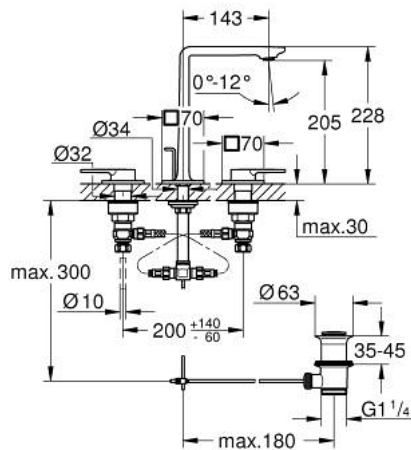

## 20 188 GN1 ALLURE ЗМІШУВАЧ ДЛЯ РАКОВИНИ НА 3 ОТВОРИ 1/2" М-РОЗМІРУ

### ОПИС ПРОДУКТУ

- Колір: холодний світанок матовий
- із рукоятками
- для монтажу на бортик ванни
- керамічні вентиля 1/2", 90°
- покриття GROHE LongLife
- GROHE EcoJoy – технологія неперевершеного потоку при економічному використанні води
- максимальна витрата (при тиску 3 бар) 5 л/хв
- Precision Control із сенсорним зворотнім зв'язком (опціонально)
- GROHE AquaGuide регульований тонкий аератор з повітрям
- виступ 143 мм
- герметичні гнучкі з'єднувальні шланги між виливом і боковими вентилями
- набір донних клапанів 1 1/4"

### ЗАПАСНІ ЧАСТИНИ , травня 2018 – зараз

- 1: Подовжувач для шпиделя (Артикул запчастини 45988000)
- 2: Керамічна голівка 1/2" (Артикул запчастини 45882000)
- 2.1: Ущільнювальне кільце Ø 18,2 x Ø 1,7 (Артикул запчастини 0392400M)
- 3: Керамічна голівка 1/2" (Артикул запчастини 45883000)
- 3.1: Ущільнювальне кільце Ø 18,2 x Ø 1,7 (Артикул запчастини 0392400M)
- 4: Волокнистий ущільнювач Ø 18,5 x Ø 12 x 2 (Артикул запчастини 0138900 M)
- 5: Висувний стрижень (Артикул запчастини 65196GN0)
- 6: Фіксуючий затискач (Артикул запчастини 6554100M)
- 7: Гнучкий з'єднувальний шланг (Артикул запчастини 45704000)
- 8: Комплект зливу 1 1/4" (Артикул запчастини 28910GN0)
- 8.1: Заглушка (Артикул запчастини 07182GN0)
- 8.2: Ексцентриковий стрижень (Артикул запчастини 07052000)
- 9: Аератор (Артикул запчастини 48449000)
- 10: Ексцентриковий стрижень (Артикул запчастини 07341000)\*
- 11: Свічковий ключ (Артикул запчастини 19332000)\*