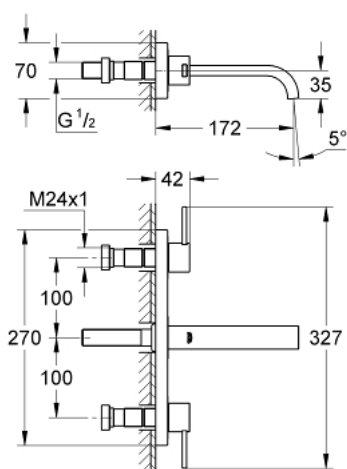

20 189 000 ALLURE ЗМІШУВАЧ ДЛЯ РАКОВИНИ НА 3 ОТВОРИ 1/2" S-РОЗМІРУ

ОПИС ПРОДУКТУ

- Колір: хром
- настінний монтаж
- без блоку прихованого монтажу
- комплект верхньої монтажної частини для 29 025 002
- із рукоятками
- металева панель
- керамічні вентиля для гарячої та холодної води, 1/2" - 90°
- GROHE LongLife поверхня
- обмежувач витрати води 8 л/хв
- вилив з аератором
- міжосьова відстань 200 мм
- виступ 172 мм

20 189 000 ALLURE ЗМІШУВАЧ ДЛЯ РАКОВИНИ НА 3 ОТВОРИ 1/2" S-РОЗМІРУ

ЗАПАСНІ ЧАСТИНИ , вересня 2009 – зараз

1: Рукотка (Артикул запчастини 48043000)

1.1: Комплект для підключення змінної ручки (Артикул запчастини 45186000)

1.1.1: Ущільнювальне кільце Ø 18,2 x Ø 1,7 (Артикул запчастини 0392400M)

2: Подовжувач для шпінделя (Артикул запчастини 48044000)

3: Ущільнювальна шайба (Артикул запчастини 48046000)

4: Комплект подовжувачів, 80 мм (Артикул запчастини 45202000)

5: Аератор (Артикул запчастини 13220000)

6: Обмежувач потоку (Артикул запчастини 46324000)