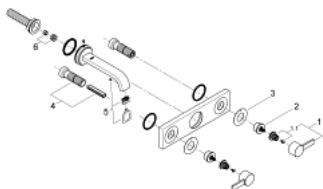

20 189 000 ALLURE ЗМІШУВАЧ ДЛЯ РАКОВИНИ НА 3 ОТВОРИ 1/2" S-РОЗМІРУ

ОПИС ПРОДУКТУ

- Колір: хром
- настінний монтаж
- без блоку прихованого монтажу
- комплект верхньої монтажної частини для 29 025 002
- із рукоятками
- металева панель
- керамічні вентиля для гарячої та холодної води, 1/2" - 90°
- GROHE LongLife поверхня
- обмежувач витрати води 8 л/хв
- вилив з аератором
- міжосьова відстань 200 мм
- виступ 172 мм

20 189 000 ALLURE ЗМІШУВАЧ ДЛЯ РАКОВИНИ НА 3 ОТВОРИ 1/2" S-РОЗМІРУ

ЗАПАСНІ ЧАСТИНИ , вересня 2009 – зараз

1: Рукотка (Артикул запчастини 48043000)

1.1: Комплект для підключення змінної ручки (Артикул запчастини 45186000)

1.1.1: Ущільнювальне кільце Ø 18,2 x Ø 1,7 (Артикул запчастини 0392400M)

2: Подовжувач для шпінделя (Артикул запчастини 48044000)

3: Ущільнювальна шайба (Артикул запчастини 48046000)

4: Комплект подовжувачів, 80 мм (Артикул запчастини 45202000)