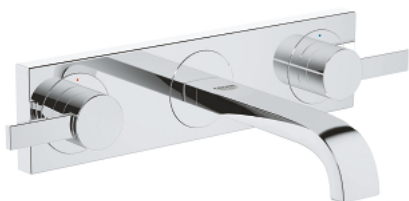

20 189 000 ALLURE ЗМІШУВАЧ ДЛЯ РАКОВИНИ НА 3 ОТВОРИ 1/2" S-РОЗМІРУ

ОПИС ПРОДУКТУ

- Колір: хром
- настінний монтаж
- без блоку прихованого монтажу
- комплект верхньої монтажної частини для 29 025 002
- із рукоятками
- металева панель
- керамічні вентиля для гарячої та холодної води, 1/2" - 90°
- GROHE LongLife поверхня
- обмежувач витрати води 8 л/хв
- вилив з аератором
- міжосьова відстань 200 мм
- виступ 172 мм

20 189 000 ALLURE ЗМІШУВАЧ ДЛЯ РАКОВИНИ НА 3 ОТВОРИ 1/2" S-РОЗМІРУ

ЗАПАСНІ ЧАСТИНИ , вересня 2009 – зараз

1: Рукотка (Артикул запчастини 48043000)

1.1: Комплект для підключення змінної ручки (Артикул запчастини 45186000)

1.1.1: Ущільнювальне кільце Ø 18,2 x Ø 1,7 (Артикул запчастини 0392400M)

2: Подовжувач для шпінделя (Артикул запчастини 48044000)

3: Ущільнювальна шайба (Артикул запчастини 48046000)

4: Комплект подовжувачів, 80 мм (Артикул запчастини 45202000)