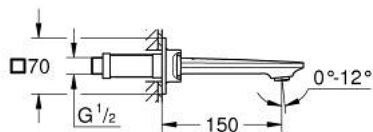

20 189 002 ALLURE ЗМІШУВАЧ ДЛЯ РАКОВИНИ НА 3 ОТВОРИ 1/2" S-РОЗМІРУ

ОПИС ПРОДУКТУ

- Колір: хром
- настінний монтаж
- із рукоятками
- комплект верхньої монтажної частини для 29 025 002
- керамічні вентиля для гарячої та холодної води, 1/2" - 90°
- GROHE LongLife поверхня
- GROHE EcoJoy – технологія неперевершеного потоку при економному використанні води
- максимальна витрата (при тиску 3 бар) 5 л/хв
- Precision Control із сенсорним зворотнім зв'язком (опціонально)
- GROHE AquaGuide регульований тонкий аератор з повітрям
- міжосьова відстань 200 мм
- виступ 150 мм
- без набору для чорнкової обробки 29 025 002 (замовляйте окремо)

20 189 002 ALLURE ЗМІШУВАЧ ДЛЯ РАКОВИНИ НА 3 ОТВОРИ 1/2" S-РОЗМІРУ

ЗАПАСНІ ЧАСТИНИ , травня 2018 – зараз

1: Аератор (Артикул запчастини 48449000)

2: Подовжувач для шпиделя (Артикул запчастини 45988000)