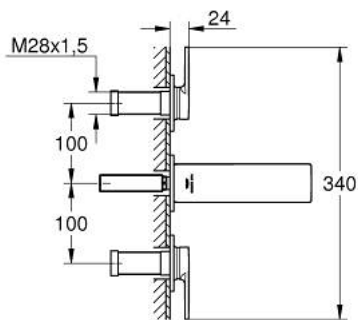

20 189 002 ALLURE ЗМІШУВАЧ ДЛЯ РАКОВИНИ НА 3 ОТВОРИ 1/2" S-РОЗМІРУ

ОПИС ПРОДУКТУ

- Колір: хром
- настінний монтаж
- із рукоятками
- комплект верхньої монтажної частини для 29 025 002
- керамічні вентиля для гарячої та холодної води, 1/2" - 90°
- GROHE LongLife поверхня
- GROHE EcoJoy – технологія неперевершеного потоку при економному використанні води
- максимальна витрата (при тиску 3 бар) 5 л/хв
- Precision Control із сенсорним зворотнім зв'язком (опціонально)
- GROHE AquaGuide регульований тонкий аератор з повітрям
- міжосьова відстань 200 мм
- виступ 150 мм
- без набору для чорнкової обробки 29 025 002 (замовляйте окремо)

20 189 002 ALLURE ЗМІШУВАЧ ДЛЯ РАКОВИНИ НА 3 ОТВОРИ 1/2" S-РОЗМІРУ

ЗАПАСНІ ЧАСТИНИ , травня 2018 – зараз

1: Аератор (Артикул запчастини 48449000)

2: Подовжувач для шпиделя (Артикул запчастини 45988000)