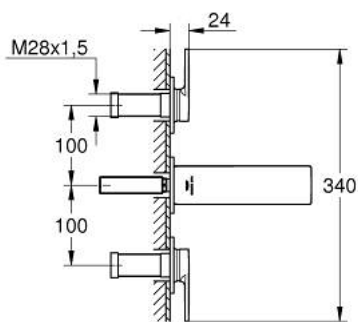

20 189 A02 ALLURE ЗМІШУВАЧ ДЛЯ РАКОВИНИ НА 3 ОТВОРИ 1/2" S-РОЗМІРУ

ОПИС ПРОДУКТУ

- Колір: графіт темний
- настінний монтаж
- із рукоятками
- комплект верхньої монтажної частини для 29 025 002
- керамічні вентиля для гарячої та холодної води, 1/2" - 90°
- покриття GROHE LongLife
- GROHE EcoJoy – технологія неперевершеного потоку при економному використанні води
- максимальна витрата (при тиску 3 бар) 5 л/хв
- Precision Control із сенсорним зворотнім зв'язком (опціонально)
- GROHE AquaGuide регульований тонкий аератор з повітрям
- міжосьова відстань 200 мм
- виступ 150 мм
- без набору для чорнкової обробки 29 025 002 (замовляйте окремо)

20 189 A02 ALLURE ЗМІШУВАЧ ДЛЯ РАКОВИНИ НА 3 ОТВОРИ 1/2" S-РОЗМІРУ

ЗАПАСНІ ЧАСТИНИ , травня 2018 – зараз

1: Аератор (Артикул запчастини 48449000)

2: Подовжувач для шпиделя (Артикул запчастини 45988000)