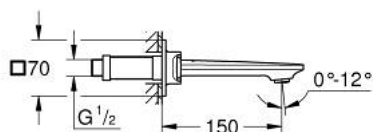

20 189 A02 ALLURE ЗМІШУВАЧ ДЛЯ РАКОВИНИ НА 3 ОТВОРИ 1/2" S-РОЗМІРУ

ОПИС ПРОДУКТУ

- Колір: графіт темний
- настінний монтаж
- із рукоятками
- комплект верхньої монтажної частини для 29 025 002
- керамічні вентиля для гарячої та холодної води, 1/2" - 90°
- покриття GROHE LongLife
- GROHE EcoJoy – технологія неперевершеного потоку при економному використанні води
- максимальна витрата (при тиску 3 бар) 5 л/хв
- Precision Control із сенсорним зворотнім зв'язком (опціонально)
- GROHE AquaGuide регульований тонкий аератор з повітрям
- міжосьова відстань 200 мм
- виступ 150 мм
- без набору для чорнкової обробки 29 025 002 (замовляйте окремо)

20 189 A02 ALLURE ЗМІШУВАЧ ДЛЯ РАКОВИНИ НА 3 ОТВОРИ 1/2" S-РОЗМІРУ

ЗАПАСНІ ЧАСТИНИ , травня 2018 – зараз

1: Аератор (Артикул запчастини 48449000)

2: Подовжувач для шпиделя (Артикул запчастини 45988000)