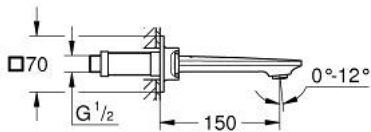

## 20 189 DL2 ALLURE ЗМІШУВАЧ ДЛЯ РАКОВИНИ НА 3 ОТВОРИ 1/2" S-РОЗМІРУ

### ОПИС ПРОДУКТУ

- Колір: теплий захід сонця матовий
- настінний монтаж
- із рукоятками
- комплект верхньої монтажної частини для 29 025 002
- керамічні вентиля для гарячої та холодної води, 1/2" - 90°
- покриття GROHE LongLife
- GROHE EcoJoy – технологія неперевершеного потоку при економному використанні води
- максимальна витрата (при тиску 3 бар) 5 л/хв
- Precision Control із сенсорним зворотнім зв'язком (опціонально)
- GROHE AquaGuide регульований тонкий аератор з повітрям
- міжосьова відстань 200 мм
- виступ 150 мм
- без набору для чорнкової обробки 29 025 002 (замовляйте окремо)

## 20 189 DL2 ALLURE ЗМІШУВАЧ ДЛЯ РАКОВИНИ НА 3 ОТВОРИ 1/2" S-РОЗМІРУ

**ЗАПАСНІ ЧАСТИНИ** , травня 2018 – зараз

1: Аератор (Артикул запчастини 48449000)

2: Подовжувач для шпиделя (Артикул запчастини 45988000)