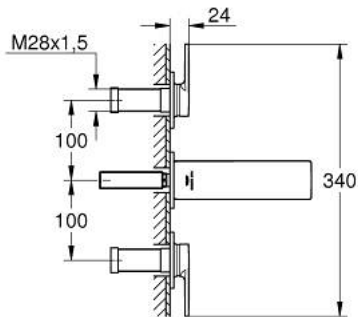

## 20 189 DL2 ALLURE ЗМІШУВАЧ ДЛЯ РАКОВИНИ НА 3 ОТВОРИ 1/2" S-РОЗМІРУ

### ОПИС ПРОДУКТУ

- Колір: теплий захід сонця матовий
- настінний монтаж
- із рукоятками
- комплект верхньої монтажної частини для 29 025 002
- керамічні вентиля для гарячої та холодної води, 1/2" - 90°
- покриття GROHE LongLife
- GROHE EcoJoy – технологія неперевершеного потоку при економному використанні води
- максимальна витрата (при тиску 3 бар) 5 л/хв
- Precision Control із сенсорним зворотнім зв'язком (опціонально)
- GROHE AquaGuide регульований тонкий аератор з повітрям
- міжосьова відстань 200 мм
- виступ 150 мм
- без набору для чорнкової обробки 29 025 002 (замовляйте окремо)

## 20 189 DL2 ALLURE ЗМІШУВАЧ ДЛЯ РАКОВИНИ НА 3 ОТВОРИ 1/2" S-РОЗМІРУ

**ЗАПАСНІ ЧАСТИНИ** , травня 2018 – зараз

1: Аератор (Артикул запчастини 48449000)

2: Подовжувач для шпиделя (Артикул запчастини 45988000)