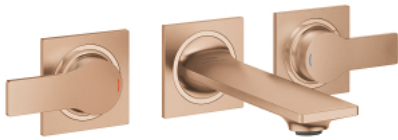

## 20 189 DL2 ALLURE ЗМІШУВАЧ ДЛЯ РАКОВИНИ НА 3 ОТВОРИ 1/2" S-РОЗМІРУ

### ОПИС ПРОДУКТУ

- Колір: теплий захід сонця матовий
- настінний монтаж
- із рукоятками
- комплект верхньої монтажної частини для 29 025 002
- керамічні вентиля для гарячої та холодної води, 1/2" - 90°
- покриття GROHE LongLife
- GROHE EcoJoy – технологія неперевершеного потоку при економному використанні води
- максимальна витрата (при тиску 3 бар) 5 л/хв
- Precision Control із сенсорним зворотнім зв'язком (опціонально)
- GROHE AquaGuide регульований тонкий аератор з повітрям
- міжосьова відстань 200 мм
- виступ 150 мм
- без набору для чорнкової обробки 29 025 002 (замовляйте окремо)

## 20 189 DL2 ALLURE ЗМІШУВАЧ ДЛЯ РАКОВИНИ НА 3 ОТВОРИ 1/2" S-РОЗМІРУ

**ЗАПАСНІ ЧАСТИНИ** , травня 2018 – зараз

1: Аератор (Артикул запчастини 48449000)

2: Подовжувач для шпиделя (Артикул запчастини 45988000)