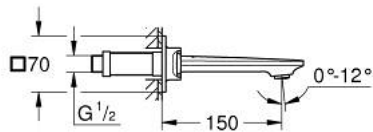

20 189 GN2 ALLURE ЗМІШУВАЧ ДЛЯ РАКОВИНИ НА 3 ОТВОРИ 1/2" S-РОЗМІРУ

ОПИС ПРОДУКТУ

- Колір: холодний світланок матовий
- настінний монтаж
- із рукоятками
- комплект верхньої монтажної частини для 29 025 002
- керамічні вентиля для гарячої та холодної води, 1/2" - 90°
- покриття GROHE LongLife
- GROHE EcoJoy – технологія неперевершеного потоку при економному використанні води
- максимальна витрата (при тиску 3 бар) 5 л/хв
- Precision Control із сенсорним зворотнім зв'язком (опціонально)
- GROHE AquaGuide регульований тонкий аератор з повітрям
- міжосьова відстань 200 мм
- виступ 150 мм
- без набору для чорнкової обробки 29 025 002 (замовляйте окремо)

20 189 GN2 ALLURE ЗМІШУВАЧ ДЛЯ РАКОВИНИ НА 3 ОТВОРИ 1/2" S-РОЗМІРУ

ЗАПАСНІ ЧАСТИНИ , травня 2018 – зараз

1: Аератор (Артикул запчастини 48449000)

2: Подовжувач для шпиделя (Артикул запчастини 45988000)