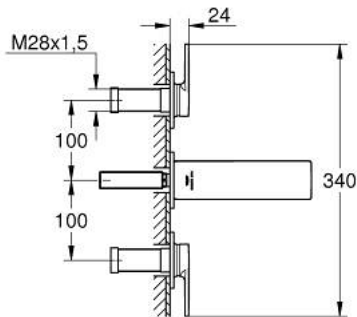

20 189 GN2 ALLURE ЗМІШУВАЧ ДЛЯ РАКОВИНИ НА 3 ОТВОРИ 1/2" S-РОЗМІРУ

ОПИС ПРОДУКТУ

- Колір: холодний світланок матовий
- настінний монтаж
- із рукоятками
- комплект верхньої монтажної частини для 29 025 002
- керамічні вентиля для гарячої та холодної води, 1/2" - 90°
- покриття GROHE LongLife
- GROHE EcoJoy – технологія неперевершеного потоку при економному використанні води
- максимальна витрата (при тиску 3 бар) 5 л/хв
- Precision Control із сенсорним зворотнім зв'язком (опціонально)
- GROHE AquaGuide регульований тонкий аератор з повітрям
- міжосьова відстань 200 мм
- виступ 150 мм
- без набору для чорнкової обробки 29 025 002 (замовляйте окремо)

20 189 GN2 ALLURE ЗМІШУВАЧ ДЛЯ РАКОВИНИ НА 3 ОТВОРИ 1/2" S-РОЗМІРУ

ЗАПАСНІ ЧАСТИНИ , травня 2018 – зараз

1: Аератор (Артикул запчастини 48449000)

2: Подовжувач для шпиделя (Артикул запчастини 45988000)