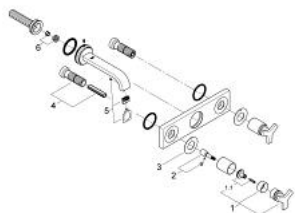

## 20 190 000 ALLURE ЗМІШУВАЧ ДЛЯ РАКОВИНИ НА 3 ОТВОРИ 1/2" S-РОЗМІРУ

### ОПИС ПРОДУКТУ

- Колір: хром
- настінний монтаж
- без блоку прихованого монтажу
- комплект верхньої монтажної частини для
- 32 706 000
- металева панель
- вентилі для гарячої/холодної води із Carbodur керамічними голівками 1/2" - 180°
- GROHE LongLife поверхня
- обмежувач витрати води 8 л/хв
- вилив з аератором
- міжосьова відстань 200 мм
- виступ 172 мм

### ЗАПАСНІ ЧАСТИНИ , вересня 2009 – зараз

1: Рукотка (Артикул запчастини 46611000)

1.1: Комплект для підключення змінної ручки (Артикул запчастини 45605000)

2: Подовжувач для шпиделя (Артикул запчастини 45607000)