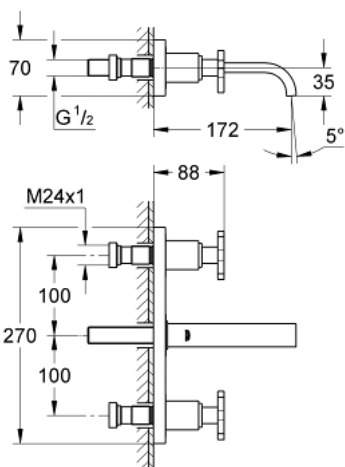

## 20 190 000 ALLURE ЗМІШУВАЧ ДЛЯ РАКОВИНИ НА 3 ОТВОРИ 1/2" S-РОЗМІРУ

### ОПИС ПРОДУКТУ

- Колір: хром
- настінний монтаж
- без блоку прихованого монтажу
- комплект верхньої монтажної частини для
- 32 706 000
- металева панель
- вентилі для гарячої/холодної води із Carbodur керамічними голівками 1/2" - 180°
- GROHE LongLife поверхня
- обмежувач витрати води 8 л/хв
- вилив з аератором
- міжосьова відстань 200 мм
- виступ 172 мм

### ЗАПАСНІ ЧАСТИНИ , вересня 2009 – зараз

1: Рукотка (Артикул запчастини 46611000)

1.1: Комплект для підключення змінної ручки (Артикул запчастини 45605000)

2: Подовжувач для шпиделя (Артикул запчастини 45607000)