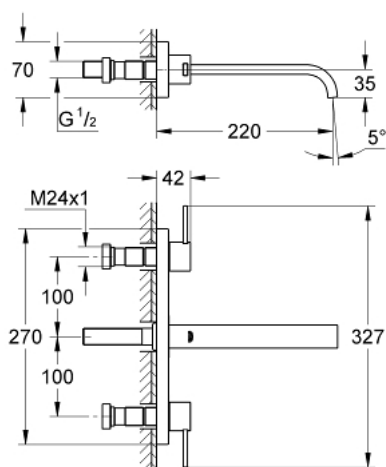

## 20 193 000 ALLURE ЗМІШУВАЧ ДЛЯ РАКОВИНИ НА 3 ОТВОРИ 1/2" М-РОЗМІРУ

### ОПИС ПРОДУКТУ

- Колір: хром
- настінний монтаж
- без блоку прихованого монтажу
- комплект верхньої монтажної частини для 29 025 002
- із рукоятками
- металева панель
- керамічні вентиля для гарячої та холодної води, 1/2" - 90°
- GROHE LongLife поверхня
- обмежувач витрати води 8 л/хв
- вилив з аератором
- міжосьова відстань 200 мм
- виступ 220 мм

### ЗАПАСНІ ЧАСТИНИ , вересня 2009 – зараз

1: Рукотка (Артикул запчастини 48043000)

1.1: Комплект для підключення змінної ручки (Артикул запчастини 45186000)

1.1.1: Ущільнювальне кільце Ø 18,2 x Ø 1,7 (Артикул запчастини 0392400M)

6: Обмежувач потоку (Артикул запчастини 46324000)