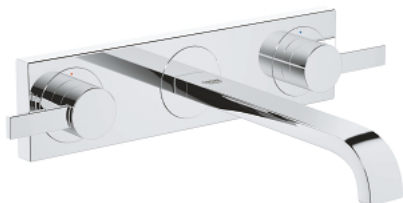

## 20 193 000 ALLURE ЗМІШУВАЧ ДЛЯ РАКОВИНИ НА 3 ОТВОРИ 1/2" М-РОЗМІРУ

### ОПИС ПРОДУКТУ

- Колір: хром
- настінний монтаж
- без блоку прихованого монтажу
- комплект верхньої монтажної частини для 29 025 002
- із рукоятками
- металева панель
- керамічні вентиля для гарячої та холодної води, 1/2" - 90°
- GROHE LongLife поверхня
- обмежувач витрати води 8 л/хв
- вилив з аератором
- міжосьова відстань 200 мм
- виступ 220 мм

### ЗАПАСНІ ЧАСТИНИ , вересня 2009 – зараз

1: Рукотка (Артикул запчастини 48043000)

1.1: Комплект для підключення змінної ручки (Артикул запчастини 45186000)

1.1.1: Ущільнювальне кільце Ø 18,2 x Ø 1,7 (Артикул запчастини 0392400M)