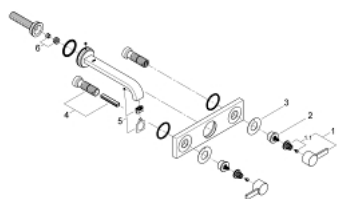

## 20 193 000 ALLURE ЗМІШУВАЧ ДЛЯ РАКОВИНИ НА 3 ОТВОРИ 1/2" М-РОЗМІРУ

### ОПИС ПРОДУКТУ

- Колір: хром
- настінний монтаж
- без блоку прихованого монтажу
- комплект верхньої монтажної частини для 29 025 002
- із рукоятками
- металева панель
- керамічні вентиля для гарячої та холодної води, 1/2" - 90°
- GROHE LongLife поверхня
- обмежувач витрати води 8 л/хв
- вилив з аератором
- міжосьова відстань 200 мм
- виступ 220 мм

### ЗАПАСНІ ЧАСТИНИ , вересня 2009 – зараз

1: Рукотка (Артикул запчастини 48043000)

1.1: Комплект для підключення змінної ручки (Артикул запчастини 45186000)

1.1.1: Ущільнювальне кільце Ø 18,2 x Ø 1,7 (Артикул запчастини 0392400M)