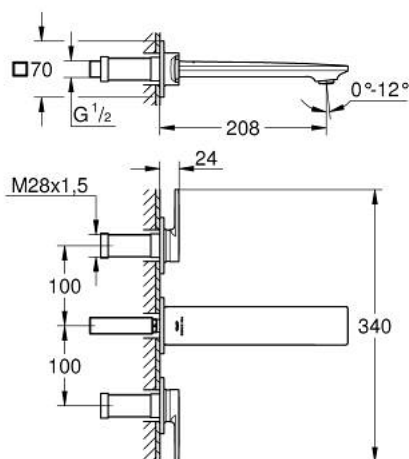

20 193 002 ALLURE ЗМІШУВАЧ ДЛЯ РАКОВИНИ НА 3 ОТВОРИ 1/2" М-РОЗМІРУ

ОПИС ПРОДУКТУ

- Колір: хром
- настінний монтаж
- із рукоятками
- комплект верхньої монтажної частини для 29 025 002
- керамічні вентиля для гарячої та холодної води, 1/2" - 90°
- GROHE LongLife поверхня
- GROHE EcoJoy – технологія неперевершеного потоку при економному використанні води
- максимальна витрата (при тиску 3 бар) 5 л/хв
- Precision Control із сенсорним зворотнім зв'язком (опціонально)
- GROHE AquaGuide регульований тонкий аератор з повітрям
- міжосьова відстань 200 мм
- виступ 208 мм
- без набору для чорнкової обробки 29 025 002 (замовляйте окремо)

20 193 002 ALLURE ЗМІШУВАЧ ДЛЯ РАКОВИНИ НА 3 ОТВОРИ 1/2" М-РОЗМІРУ

ЗАПАСНІ ЧАСТИНИ , травня 2018 – зараз

1: Аератор (Артикул запчастини 48449000)

2: Подовжувач для шпиделя (Артикул запчастини 45988000)