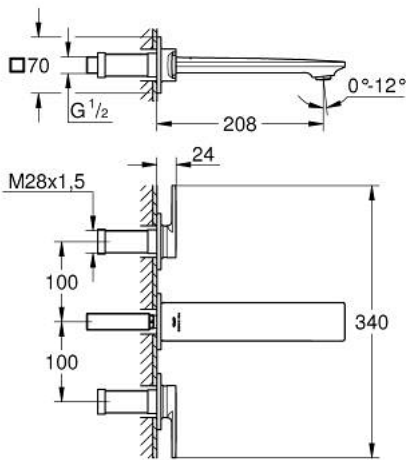

## 20 193 A02 ALLURE ЗМІШУВАЧ ДЛЯ РАКОВИНИ НА 3 ОТВОРИ 1/2" М-РОЗМІРУ

### ОПИС ПРОДУКТУ

- Колір: графіт темний
- настінний монтаж
- із рукоятками
- комплект верхньої монтажної частини для 29 025 002
- керамічні вентиля для гарячої та холодної води, 1/2" - 90°
- покриття GROHE LongLife
- GROHE EcoJoy – технологія неперевершеного потоку при економному використанні води
- максимальна витрата (при тиску 3 бар) 5 л/хв
- Precision Control із сенсорним зворотнім зв'язком (опціонально)
- GROHE AquaGuide регульований тонкий аератор з повітрям
- міжосьова відстань 200 мм
- виступ 208 мм
- без набору для чорнкової обробки 29 025 002 (замовляйте окремо)

## 20 193 A02 ALLURE ЗМІШУВАЧ ДЛЯ РАКОВИНИ НА 3 ОТВОРИ 1/2" М-РОЗМІРУ

**ЗАПАСНІ ЧАСТИНИ** , травня 2018 – зараз

1: Аератор (Артикул запчастини 48449000)

2: Подовжувач для шпиделя (Артикул запчастини 45988000)