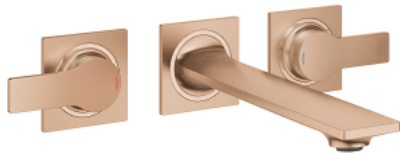

20 193 DL2 ALLURE ЗМІШУВАЧ ДЛЯ РАКОВИНИ НА 3 ОТВОРИ 1/2" М-РОЗМІРУ

ОПИС ПРОДУКТУ

- Колір: теплий захід сонця матовий
- настінний монтаж
- із рукоятками
- комплект верхньої монтажної частини для 29 025 002
- керамічні вентиля для гарячої та холодної води, 1/2" - 90°
- покриття GROHE LongLife
- GROHE EcoJoy – технологія неперевершеного потоку при економному використанні води
- максимальна витрата (при тиску 3 бар) 5 л/хв
- Precision Control із сенсорним зворотнім зв'язком (опціонально)
- GROHE AquaGuide регульований тонкий аератор з повітрям
- міжосьова відстань 200 мм
- виступ 208 мм
- без набору для чорнкової обробки 29 025 002 (замовляйте окремо)

20 193 DL2 ALLURE ЗМІШУВАЧ ДЛЯ РАКОВИНИ НА 3 ОТВОРИ 1/2" М-РОЗМІРУ

ЗАПАСНІ ЧАСТИНИ , травня 2018 – зараз

1: Аератор (Артикул запчастини 48449000)

2: Подовжувач для шпиделя (Артикул запчастини 45988000)