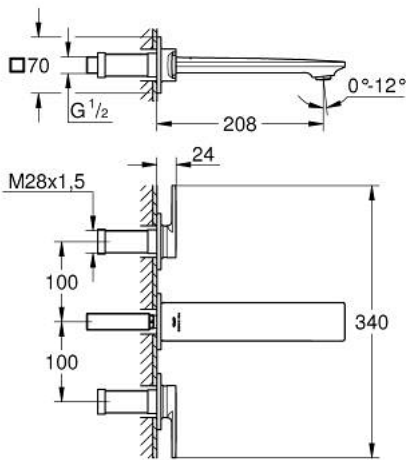

20 193 DL2 ALLURE ЗМІШУВАЧ ДЛЯ РАКОВИНИ НА 3 ОТВОРИ 1/2" М-РОЗМІРУ

ОПИС ПРОДУКТУ

- Колір: теплий захід сонця матовий
- настінний монтаж
- із рукоятками
- комплект верхньої монтажної частини для 29 025 002
- керамічні вентиля для гарячої та холодної води, 1/2" - 90°
- покриття GROHE LongLife
- GROHE EcoJoy – технологія неперевершеного потоку при економному використанні води
- максимальна витрата (при тиску 3 бар) 5 л/хв
- Precision Control із сенсорним зворотнім зв'язком (опціонально)
- GROHE AquaGuide регульований тонкий аератор з повітрям
- міжосьова відстань 200 мм
- виступ 208 мм
- без набору для чорнкової обробки 29 025 002 (замовляйте окремо)

20 193 DL2 ALLURE ЗМІШУВАЧ ДЛЯ РАКОВИНИ НА 3 ОТВОРИ 1/2" М-РОЗМІРУ

ЗАПАСНІ ЧАСТИНИ , травня 2018 – зараз

1: Аератор (Артикул запчастини 48449000)

2: Подовжувач для шпиделя (Артикул запчастини 45988000)