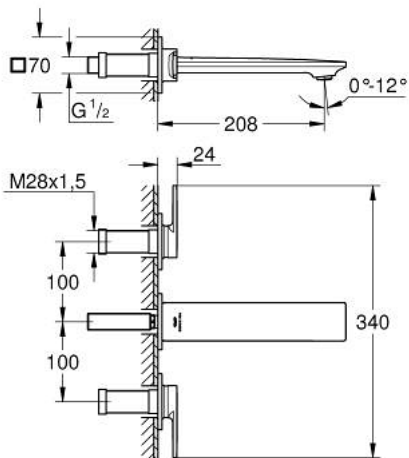

## 20 193 GN2 ALLURE ЗМІШУВАЧ ДЛЯ РАКОВИНИ НА 3 ОТВОРИ 1/2" М-РОЗМІРУ

### ОПИС ПРОДУКТУ

- Колір: холодний світло-сірий матовий
- настінний монтаж
- із рукоятками
- комплект верхньої монтажної частини для 29 025 002
- керамічні вентиля для гарячої та холодної води, 1/2" - 90°
- покриття GROHE LongLife
- GROHE EcoJoy – технологія неперевершеного потоку при економному використанні води
- максимальна витрата (при тиску 3 бар) 5 л/хв
- Precision Control із сенсорним зворотнім зв'язком (опціонально)
- GROHE AquaGuide регульований тонкий аератор з повітрям
- міжосьова відстань 200 мм
- виступ 208 мм
- без набору для чорнкової обробки 29 025 002 (замовляйте окремо)

## 20 193 GN2 ALLURE ЗМІШУВАЧ ДЛЯ РАКОВИНИ НА 3 ОТВОРИ 1/2" М-РОЗМІРУ

**ЗАПАСНІ ЧАСТИНИ** , травня 2018 – зараз

1: Аератор (Артикул запчастини 48449000)

2: Подовжувач для шпиделя (Артикул запчастини 45988000)