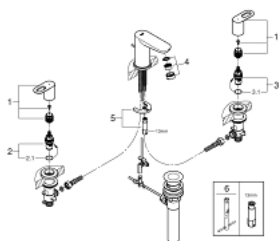

## 20 196 000 BAULOOP ЗМІШУВАЧ ДЛЯ РАКОВИНИ НА ТРИ ОТВОРИ 1/2"

### ОПИС ПРОДУКТУ

- Колір: хром
- металевий важіль
- керамічний головний елемент 1/2", 90°
- хромоване покриття
- вилив з аератором
- зливний гарнітур 1"
- гнучкі з'єднувальні шланги

### ЗАПАСНІ ЧАСТИНИ , листопада 2019 – зараз

- 1: Пара рукояток (Артикул запчастини 48318000)
- 2: Керамічна голівка 1/2" (Артикул запчастини 45882000)
- 2.1: Ущільнювальне кільце Ø 18,2 x Ø 1,7 (Артикул запчастини 0392400M)
- 3: Керамічна голівка 1/2" (Артикул запчастини 45883000)
- 3.1: Ущільнювальне кільце Ø 18,2 x Ø 1,7 (Артикул запчастини 0392400M)
- 4: Аератор (Артикул запчастини 13929000)
- 5: Комплект для кріплення хвостовика (Артикул запчастини 46671000)
- 6: Монтажний ключ (Артикул запчастини 19017000)\*