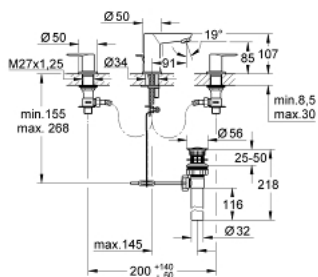

## 20 196 000 BAULOOP ЗМІШУВАЧ ДЛЯ РАКОВИНИ НА ТРИ ОТВОРИ 1/2"

### ОПИС ПРОДУКТУ

- Колір: хром
- металевий важіль
- керамічний головний елемент 1/2", 90°
- хромоване покриття
- вилив з аератором
- зливний гарнітур 1"
- гнучкі з'єднувальні шланги

### ЗАПАСНІ ЧАСТИНИ , листопада 2019 – зараз

- 1: Пара рукояток (Артикул запчастини 48318000)
- 2: Керамічна голівка 1/2" (Артикул запчастини 45882000)
- 2.1: Ущільнювальне кільце Ø 18,2 x Ø 1,7 (Артикул запчастини 0392400M)
- 3: Керамічна голівка 1/2" (Артикул запчастини 45883000)
- 3.1: Ущільнювальне кільце Ø 18,2 x Ø 1,7 (Артикул запчастини 0392400M)
- 4: Аератор (Артикул запчастини 13929000)
- 5: Комплект для кріплення хвостовика (Артикул запчастини 46671000)
- 6: Монтажний ключ (Артикул запчастини 19017000)\*