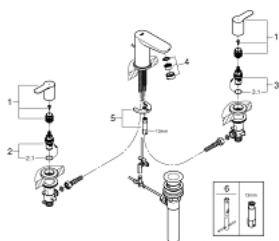

20 197 000 BAUEDGE ЗМІШУВАЧ ДЛЯ РАКОВИНИ НА ТРИ ОТВОРИ 1/2"

ОПИС ПРОДУКТУ

- Колір: хром
- металевий важіль
- керамічний головний елемент 1/2", 90°
- GROHE LongLife поверхня
- вилив з аератором
- зливний гарнітур 1"
- гнучкі з'єднувальні шланги

20 197 000 BAUEDGE ЗМІШУВАЧ ДЛЯ РАКОВИНИ НА ТРИ ОТВОРИ 1/2"

ЗАПАСНІ ЧАСТИНИ , листопада 2019 – зараз

- 1: Пара рукояток (Артикул запчастини 48322000)
- 2: Керамічна голівка 1/2" (Артикул запчастини 45882000)
- 2.1: Ущільнювальне кільце Ø 18,2 x Ø 1,7 (Артикул запчастини 0392400M)
- 3: Керамічна голівка 1/2" (Артикул запчастини 45883000)
- 3.1: Ущільнювальне кільце Ø 18,2 x Ø 1,7 (Артикул запчастини 0392400M)
- 4: Аератор (Артикул запчастини 13929000)
- 5: Комплект для кріплення хвостовика (Артикул запчастини 46671000)
- 6: Монтажний ключ (Артикул запчастини 19017000)*