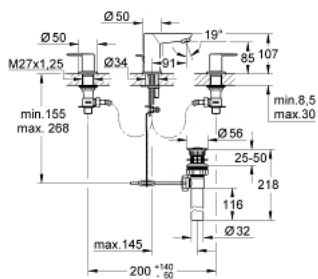

20 197 000 BAUEDGE ЗМІШУВАЧ ДЛЯ РАКОВИНИ НА ТРИ ОТВОРИ 1/2"

ОПИС ПРОДУКТУ

- Колір: хром
- металевий важіль
- керамічний головний елемент 1/2", 90°
- GROHE LongLife поверхня
- вилив з аератором
- зливний гарнітур 1"
- гнучкі з'єднувальні шланги

20 197 000 BAUEDGE ЗМІШУВАЧ ДЛЯ РАКОВИНИ НА ТРИ ОТВОРИ 1/2"

ЗАПАСНІ ЧАСТИНИ , листопада 2019 – зараз

- 1: Пара рукояток (Артикул запчастини 48322000)
- 2: Керамічна голівка 1/2" (Артикул запчастини 45882000)
- 2.1: Ущільнювальне кільце Ø 18,2 x Ø 1,7 (Артикул запчастини 0392400M)
- 3: Керамічна голівка 1/2" (Артикул запчастини 45883000)
- 3.1: Ущільнювальне кільце Ø 18,2 x Ø 1,7 (Артикул запчастини 0392400M)
- 4: Аератор (Артикул запчастини 13929000)
- 5: Комплект для кріплення хвостовика (Артикул запчастини 46671000)
- 6: Монтажний ключ (Артикул запчастини 19017000)*