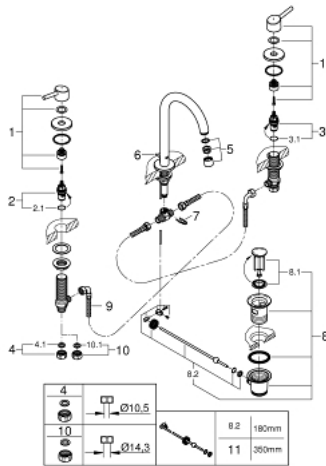

## 20 216 001 **CONCETTO ЗМІШУВАЧ ДЛЯ РАКОВИНИ НА 3 ОТВОРИ, 1/2", L-РОЗМІРУ**

### ОПИС ПРОДУКТУ

- Колір: хром
- керамічний головний елемент 1/2", 90°
- GROHE LongLife поверхня
- GROHE FastFixation система швидкого монтажу
- вилив з аератором
- набір донних клапанів 1 1/4"
- герметичні гнучкі з'єднувальні шланги між корпусом і боковими вентилями
- з'єднувальна гайка із 10.5 мм отвором

### **ЗАПАСНІ ЧАСТИНИ** , лютого 2019 – зараз

- 1: Пара рукояток (Артикул запчастини 48310000)
- 2: Керамічна голівка 1/2" (Артикул запчастини 45882000)
- 2.1: Ущільнювальне кільце Ø 18,2 x Ø 1,7 (Артикул запчастини 0392400М)
- 3: Керамічна голівка 1/2" (Артикул запчастини 45883000)
- 3.1: Ущільнювальне кільце Ø 18,2 x Ø 1,7 (Артикул запчастини 0392400М)
- 4: Накідна гайка 1/2" (Артикул запчастини 1290100М)
- 4.1: Волокнистий ущільнювач Ø 18,5 x Ø 12 x 2 (Артикул запчастини 0138900М)
- 5: Аератор (Артикул запчастини 06574000)
- 6: Висувний стрижень (Артикул запчастини 65196000)
- 7: Фіксуючий затискач (Артикул запчастини 6554100М)
- 8: Комплект зливу 1 1/4" (Артикул запчастини 28910000)
- 8.1: Заглушка (Артикул запчастини 07182000)
- 8.2: Ексцентриковий стрижень (Артикул запчастини 07052000)
- 9: Гнучкий з'єднувальний шланг (Артикул запчастини 45704000)
- 10: З'єднувальна гайка 1/2" x 14,5 мм (Артикул запчастини 1290200М)\*
- 11: Ексцентриковий стрижень (Артикул запчастини 07341000)\*