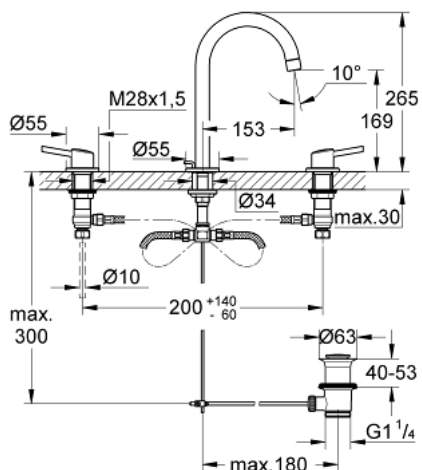

## 20 216 001 **CONCETTO ЗМІШУВАЧ ДЛЯ РАКОВИНИ НА 3 ОТВОРИ, 1/2", L-РОЗМІРУ**

### ОПИС ПРОДУКТУ

- Колір: хром
- керамічний головний елемент 1/2", 90°
- GROHE LongLife поверхня
- GROHE FastFixation система швидкого монтажу
- вилив з аератором
- набір донних клапанів 1 1/4"
- герметичні гнучкі з'єднувальні шланги між корпусом і боковими вентилями
- з'єднувальна гайка із 10.5 мм отвором

### **ЗАПАСНІ ЧАСТИНИ** , лютого 2019 – зараз

- 1: Пара рукояток (Артикул запчастини 48310000)
- 2: Керамічна голівка 1/2" (Артикул запчастини 45882000)
- 2.1: Ущільнювальне кільце Ø 18,2 x Ø 1,7 (Артикул запчастини 0392400М)
- 3: Керамічна голівка 1/2" (Артикул запчастини 45883000)
- 3.1: Ущільнювальне кільце Ø 18,2 x Ø 1,7 (Артикул запчастини 0392400М)
- 4: Накідна гайка 1/2" (Артикул запчастини 1290100М)
- 4.1: Волокнистий ущільнювач Ø 18,5 x Ø 12 x 2 (Артикул запчастини 0138900М)
- 5: Аератор (Артикул запчастини 06574000)
- 6: Висувний стрижень (Артикул запчастини 65196000)
- 7: Фіксуючий затискач (Артикул запчастини 6554100М)
- 8: Комплект зливу 1 1/4" (Артикул запчастини 28910000)
- 8.1: Заглушка (Артикул запчастини 07182000)
- 8.2: Ексцентриковий стрижень (Артикул запчастини 07052000)
- 9: Гнучкий з'єднувальний шланг (Артикул запчастини 45704000)
- 10: З'єднувальна гайка 1/2" x 14,5 мм (Артикул запчастини 1290200М)\*
- 11: Ексцентриковий стрижень (Артикул запчастини 07341000)\*