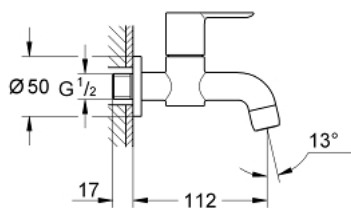

20 238 000 BAUEDGE НАСТІННИЙ ВЕНТИЛЬ 1/2"

ОПИС ПРОДУКТУ

- Колір: хром
- настінний монтаж
- металевий важіль
- керамічний головний елемент 1/2", 90°
- аератор
- GROHE LongLife поверхня

20 238 000 BAUEDGE НАСТІННИЙ ВЕНТИЛЬ 1/2"

ЗАПАСНІ ЧАСТИНИ , червня 2010 – зараз

1: Рукіятка (Артикул запчастини 48142000)

1.1: Комплект для підключення змінної ручки (Артикул запчастини 45186000)

1.1.1: Ущільнювальне кільце Ø 18,2 x Ø 1,7 (Артикул запчастини 0392400M)

2: Керамічна голівка 1/2" (Артикул запчастини 45882000)

2.1: Ущільнювальне кільце Ø 18,2 x Ø 1,7 (Артикул запчастини 0392400M)

3: Аератор (Артикул запчастини 13928000)