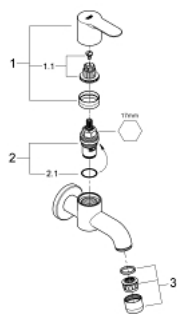

20 238 000 BAUEDGE НАСТІННИЙ ВЕНТИЛЬ 1/2"

ОПИС ПРОДУКТУ

- Колір: хром
- настінний монтаж
- металевий важіль
- керамічний головний елемент 1/2", 90°
- аератор
- GROHE LongLife поверхня

20 238 000 BAUEDGE НАСТІННИЙ ВЕНТИЛЬ 1/2"

ЗАПАСНІ ЧАСТИНИ , червня 2010 – зараз

1: Рукіятка (Артикул запчастини 48142000)

1.1: Комплект для підключення змінної ручки (Артикул запчастини 45186000)

1.1.1: Ущільнювальне кільце Ø 18,2 x Ø 1,7 (Артикул запчастини 0392400M)

2: Керамічна голівка 1/2" (Артикул запчастини 45882000)

2.1: Ущільнювальне кільце Ø 18,2 x Ø 1,7 (Артикул запчастини 0392400M)

3: Аератор (Артикул запчастини 13928000)