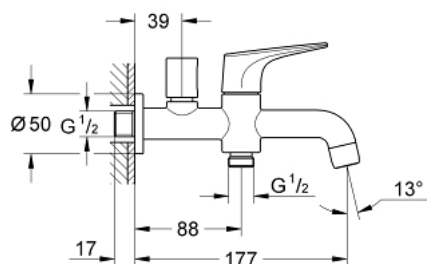

20 280 000 **GROHE BAUFLOW BIBTAP 2 B 1 1/2"**

ОПИС ПРОДУКТУ

- Колір: хром
- настінний монтаж
- металевий важіль для активації виливу
- керамічний головний елемент 1/2", 90°
- ручка для активації зливу
- вихід для душу 1/2"
- GROHE LongLife поверхня
- аератор

20 280 000 GROHE BAUFLOW BIBTAP 2 B 1 1/2"

ЗАПАСНІ ЧАСТИНИ , червня 2010 – зараз

1: Рукіятка (Артикул запчастини 48119000)

1.1: Комплект для підключення змінної ручки (Артикул запчастини 45186000)

1.1.1: Ущільнювальне кільце Ø 18,2 x Ø 1,7 (Артикул запчастини 0392400M)

2: Керамічна голівка 1/2" (Артикул запчастини 45882000)

2.1: Ущільнювальне кільце Ø 18,2 x Ø 1,7 (Артикул запчастини 0392400M)

3: Аератор (Артикул запчастини 13928000)