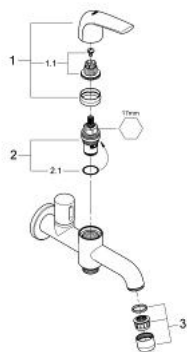

## 20 281 000 BAUCURVE BIBTAP 2 B 1 1/2"

### ОПИС ПРОДУКТУ

- Колір: хром
- настінний монтаж
- металевий важіль для активації виливу
- керамічний головний елемент 1/2", 90°
- ручка для активації зливу
- вихід для душу 1/2"
- аератор
- GROHE LongLife поверхня

### ЗАПАСНІ ЧАСТИНИ , червня 2010 – зараз

1: Рукіятка (Артикул запчастини 48120000)

1.1: Комплект для підключення змінної ручки (Артикул запчастини 45186000)

1.1.1: Ущільнювальне кільце Ø 18,2 x Ø 1,7 (Артикул запчастини 0392400M)

2: Керамічна голівка 1/2" (Артикул запчастини 45882000)

2.1: Ущільнювальне кільце Ø 18,2 x Ø 1,7 (Артикул запчастини 0392400M)

3: Аератор (Артикул запчастини 13928000)