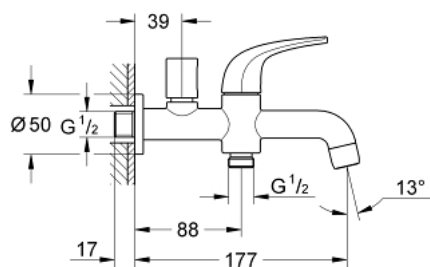

## 20 281 000 BAUCURVE BIBTAP 2 B 1 1/2"

### ОПИС ПРОДУКТУ

- Колір: хром
- настінний монтаж
- металевий важіль для активації виливу
- керамічний головний елемент 1/2", 90°
- ручка для активації зливу
- вихід для душу 1/2"
- аератор
- GROHE LongLife поверхня

### ЗАПАСНІ ЧАСТИНИ , червня 2010 – зараз

1: Рукіятка (Артикул запчастини 48120000)

1.1: Комплект для підключення змінної ручки (Артикул запчастини 45186000)

1.1.1: Ущільнювальне кільце Ø 18,2 x Ø 1,7 (Артикул запчастини 0392400M)

2: Керамічна голівка 1/2" (Артикул запчастини 45882000)

2.1: Ущільнювальне кільце Ø 18,2 x Ø 1,7 (Артикул запчастини 0392400M)

3: Аератор (Артикул запчастини 13928000)