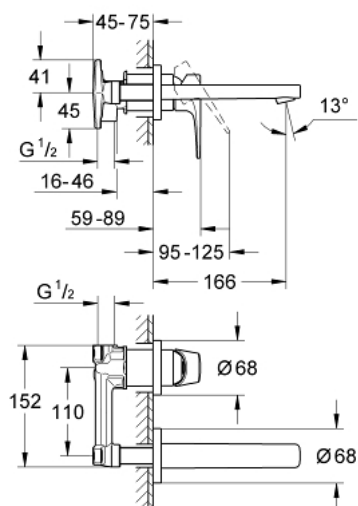

20 287 000 BAUFLOW ЗМІШУВАЧ ДЛЯ РАКОВИНИ НА 2 ОТВОРИ

ОПИС ПРОДУКТУ

- Колір: хром
- настінний монтаж
- складається із:
 - комплект верхньої монтажної частини
 - корпус змішувача прихованого монтажу
 - металевий важіль
 - GROHE SmoothControl 35 мм керамічний картридж
 - GROHE LongLife поверхня
- аератор
- міжосьова відстань 110 мм
- виступ 166 мм

20 287 000 BAUFLOW ЗМІШУВАЧ ДЛЯ РАКОВИНИ НА 2 ОТВОРИ

ЗАПАСНІ ЧАСТИНИ , червня 2010 – зараз

1: lever (Артикул запчастини 46774000)

2: Аератор (Артикул запчастини 13929000)

3: Подовжувач (Артикул запчастини 46627000)*