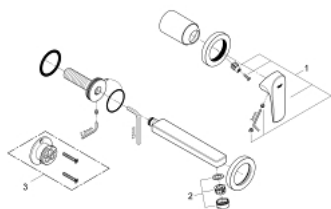

20 287 000 BAUFLOW ЗМІШУВАЧ ДЛЯ РАКОВИНИ НА 2 ОТВОРИ

ОПИС ПРОДУКТУ

- Колір: хром
- настінний монтаж
- складається із:
 - комплект верхньої монтажної частини
 - корпус змішувача прихованого монтажу
 - металевий важіль
 - GROHE SmoothControl 35 мм керамічний картридж
 - GROHE LongLife поверхня
- аератор
- міжосьова відстань 110 мм
- виступ 166 мм

20 287 000 BAUFLOW ЗМІШУВАЧ ДЛЯ РАКОВИНИ НА 2 ОТВОРИ

ЗАПАСНІ ЧАСТИНИ , червня 2010 – зараз

1: lever (Артикул запчастини 46774000)

2: Аератор (Артикул запчастини 13929000)

3: Подовжувач (Артикул запчастини 46627000)*