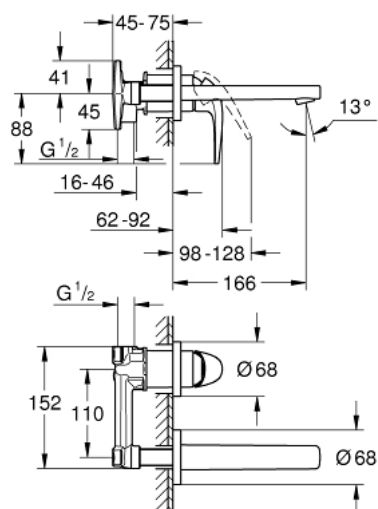

20 288 000 BAUCURVE ЗМІШУВАЧ ДЛЯ РАКОВИНИ НА 2 ОТВОРИ

ОПИС ПРОДУКТУ

- Колір: хром
- настінний монтаж
- складається із:
 - комплект верхньої монтажної частини і блок прихованого монтажу
 - металевий важіль
 - GROHE SmoothControl 35 мм керамічний картридж
 - GROHE LongLife поверхня
 - аератор
- міжосьова відстань 110 мм
- виступ 166 мм

20 288 000 BAUCURVE ЗМІШУВАЧ ДЛЯ РАКОВИНИ НА 2 ОТВОРИ

ЗАПАСНІ ЧАСТИНИ , червня 2010 – зараз

1: lever (Артикул запчастини 46776000)

2: Аератор (Артикул запчастини 13929000)

3: Подовжувач (Артикул запчастини 46627000)*