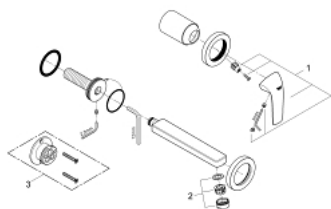

20 288 000 BAUCURVE ЗМІШУВАЧ ДЛЯ РАКОВИНИ НА 2 ОТВОРИ

ОПИС ПРОДУКТУ

- Колір: хром
- настінний монтаж
- складається із:
 - комплект верхньої монтажної частини і блок прихованого монтажу
 - металевий важіль
 - GROHE SmoothControl 35 мм керамічний картридж
 - GROHE LongLife поверхня
 - аератор
- міжосьова відстань 110 мм
- виступ 166 мм

20 288 000 BAUCURVE ЗМІШУВАЧ ДЛЯ РАКОВИНИ НА 2 ОТВОРИ

ЗАПАСНІ ЧАСТИНИ , червня 2010 – зараз

1: lever (Артикул запчастини 46776000)

2: Аератор (Артикул запчастини 13929000)

3: Подовжувач (Артикул запчастини 46627000)*