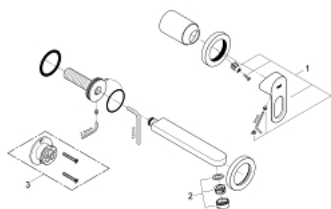

20 289 000 ВАУЛОП ЗМІШУВАЧ ДЛЯ РАКОВИНИ НА 2 ОТВОРИ

ОПИС ПРОДУКТУ

- Колір: хром
- настінний монтаж
- складається із:
 - комплект верхньої монтажної частини і блок прихованого монтажу
 - металевий важіль
 - GROHE SmoothControl 35 мм керамічний картридж
 - GROHE LongLife поверхня
 - аератор
- міжосьова відстань 110 мм
- виступ 171 мм

20 289 000 **BAULOOP ЗМІШУВАЧ ДЛЯ РАКОВИНИ НА 2 ОТВОРИ**

ЗАПАСНІ ЧАСТИНИ , червня 2010 – зараз

1: Важіль (Артикул запчастини 46778000)

2: Аератор (Артикул запчастини 13929000)

3: Подовжувач (Артикул запчастини 46627000)*