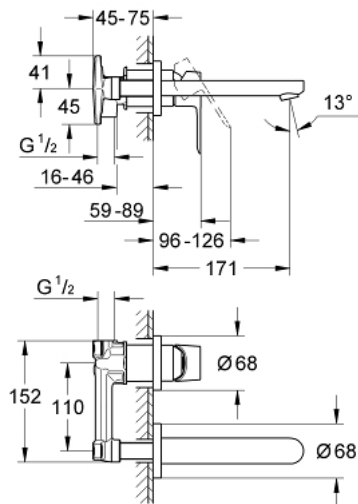

20 289 000 ВАУЛОП ЗМІШУВАЧ ДЛЯ РАКОВИНИ НА 2 ОТВОРИ

ОПИС ПРОДУКТУ

- Колір: хром
- настінний монтаж
- складається із:
 - комплект верхньої монтажної частини і блок прихованого монтажу
 - металевий важіль
 - GROHE SmoothControl 35 мм керамічний картридж
 - GROHE LongLife поверхня
 - аератор
- міжосьова відстань 110 мм
- виступ 171 мм

20 289 000 **BAULOOP ЗМІШУВАЧ ДЛЯ РАКОВИНИ НА 2 ОТВОРИ**

ЗАПАСНІ ЧАСТИНИ , червня 2010 – зараз

1: Важіль (Артикул запчастини 46778000)

2: Аератор (Артикул запчастини 13929000)

3: Подовжувач (Артикул запчастини 46627000)*