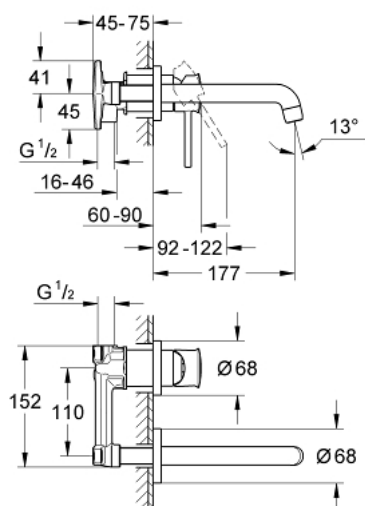

20 292 000 BAUCLASSIC ЗМІШУВАЧ ДЛЯ РАКОВИНИ НА 2 ОТВОРИ

ОПИС ПРОДУКТУ

- Колір: хром
- настінний монтаж
- складається із:
 - комплект верхньої монтажної частини і блок прихованого монтажу
 - металевий важіль
 - GROHE SmoothControl 35 мм керамічний картридж
 - GROHE LongLife поверхня
 - аератор
- міжосьова відстань 110 мм
- виступ 177 мм

20 292 000 **BAUCLASSIC ЗМІШУВАЧ ДЛЯ РАКОВИНИ НА 2 ОТВОРИ**

ЗАПАСНІ ЧАСТИНИ , червня 2010 – зараз

1: lever (Артикул запчастини 46813000)

2: Аератор (Артикул запчастини 13928000)

3: Подовжувач (Артикул запчастини 46627000)*