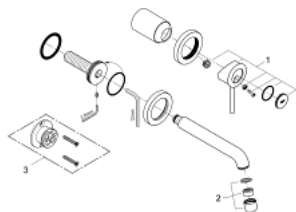

20 292 000 BAUCLASSIC ЗМІШУВАЧ ДЛЯ РАКОВИНИ НА 2 ОТВОРИ

ОПИС ПРОДУКТУ

- Колір: хром
- настінний монтаж
- складається із:
 - комплект верхньої монтажної частини і блок прихованого монтажу
 - металевий важіль
 - GROHE SmoothControl 35 мм керамічний картридж
 - GROHE LongLife поверхня
 - аератор
- міжосьова відстань 110 мм
- виступ 177 мм

20 292 000 **BAUCLASSIC ЗМІШУВАЧ ДЛЯ РАКОВИНИ НА 2 ОТВОРИ**

ЗАПАСНІ ЧАСТИНИ , червня 2010 – зараз

1: lever (Артикул запчастини 46813000)

2: Аератор (Артикул запчастини 13928000)

3: Подовжувач (Артикул запчастини 46627000)*