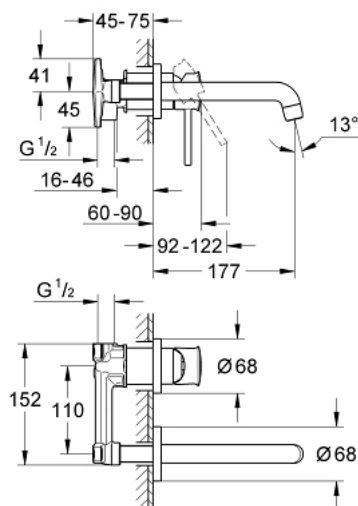

20 292 00C BAUCLASSIC NEUTRAL ЗМІШУВАЧ ДЛЯ РАКОВИНИ НА 2 ОТВОРИ

ОПИС ПРОДУКТУ

- Колір: хром
- настінний монтаж
- складається із:
 - комплект верхньої монтажної частини і блок прихованого монтажу
 - металевий важіль
 - GROHE SmoothControl 35 мм керамічний картридж
 - GROHE LongLife поверхня
 - GROHE EcoJoy – технологія неперевершеного потоку при економному використанні води
- максимальна витрата (при тиску 3 бар) 5 л/хв
- міжосьова відстань 110 мм
- виступ 177 мм