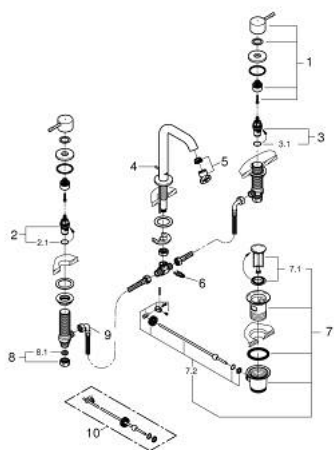

## 20 296 001 ESSENCE ЗМІШУВАЧ ДЛЯ РАКОВИНИ НА 3 ОТВОРИ 1/2" М-РОЗМІРУ

### ОПИС ПРОДУКТУ

- Колір: хром
- металевий важіль
- керамічні вентиля 1/2", 90°
- GROHE LongLife поверхня
- GROHE EcoJoy – технологія неперевершеного потоку при економічному використанні води
- максимальна витрата (при тиску 3 бар) 5 л/хв
- GROHE AquaGuide аератор, що регулюється
- набір донних клапанів 1 1/4"
- герметичні гнучкі з'єднувальні шланги між виливом і боковими вентилями
- мінімальний рекомендований тиск 1.0 бар
- з'єднувальна гайка 1/2" x 10.5 мм

### ЗАПАСНІ ЧАСТИНИ , квітня 2024 – зараз

- 1: Пара рукояток (Артикул запчастини 48330000)
- 2: Керамічна голівка 1/2" (Артикул запчастини 45882000)
- 2.1: Ущільнювальне кільце Ø 18,2 x Ø 1,7 (Артикул запчастини 0392400M)
- 3: Керамічна голівка 1/2" (Артикул запчастини 45883000)
- 3.1: Ущільнювальне кільце Ø 18,2 x Ø 1,7 (Артикул запчастини 0392400M)
- 4: Висувний стрижень (Артикул запчастини 65196000)
- 5: Аератор (Артикул запчастини 48270000)
- 6: Фіксуючий затискач (Артикул запчастини 6554100M)
- 7: Комплект зливу 1 1/4" (Артикул запчастини 28910000)
- 7.1: Заглушка (Артикул запчастини 07182000)
- 7.2: Ексцентриковий стрижень (Артикул запчастини 07052000)
- 8: Накідна гайка 1/2" (Артикул запчастини 1290100M)
- 8.1: Волокнистий ущільнювач Ø 18,5 x Ø 12 x 2 (Артикул запчастини 0138900M)
- 9: Гнучкий з'єднувальний шланг (Артикул запчастини 45704000)
- 10: Ексцентриковий стрижень (Артикул запчастини 07341000)\*