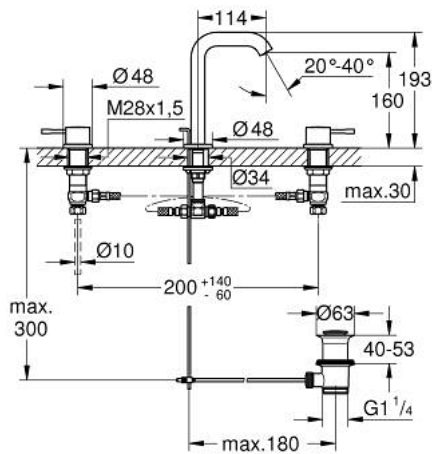

## 20 296 001 ESSENCE ЗМІШУВАЧ ДЛЯ РАКОВИНИ НА 3 ОТВОРИ 1/2" М-РОЗМІРУ

### ОПИС ПРОДУКТУ

- Колір: хром
- металевий важіль
- керамічні вентиля 1/2", 90°
- GROHE LongLife поверхня
- GROHE EcoJoy – технологія неперевершеного потоку при економічному використанні води
- максимальна витрата (при тиску 3 бар) 5 л/хв
- GROHE AquaGuide аератор, що регулюється
- набір донних клапанів 1 1/4"
- герметичні гнучкі з'єднувальні шланги між виливом і боковими вентилями
- мінімальний рекомендований тиск 1.0 бар
- з'єднувальна гайка 1/2" x 10.5 мм

### ЗАПАСНІ ЧАСТИНИ , квітня 2024 – зараз

- 1: Пара рукояток (Артикул запчастини 48330000)
- 2: Керамічна голівка 1/2" (Артикул запчастини 45882000)
- 2.1: Ущільнювальне кільце Ø 18,2 x Ø 1,7 (Артикул запчастини 0392400M)
- 3: Керамічна голівка 1/2" (Артикул запчастини 45883000)
- 3.1: Ущільнювальне кільце Ø 18,2 x Ø 1,7 (Артикул запчастини 0392400M)
- 4: Висувний стрижень (Артикул запчастини 65196000)
- 5: Аератор (Артикул запчастини 48270000)
- 6: Фіксуючий затискач (Артикул запчастини 6554100M)
- 7: Комплект зливу 1 1/4" (Артикул запчастини 28910000)
- 7.1: Заглушка (Артикул запчастини 07182000)
- 7.2: Ексцентриковий стрижень (Артикул запчастини 07052000)
- 8: Накідна гайка 1/2" (Артикул запчастини 1290100M)
- 8.1: Волокнистий ущільнювач Ø 18,5 x Ø 12 x 2 (Артикул запчастини 0138900M)
- 9: Гнучкий з'єднувальний шланг (Артикул запчастини 45704000)
- 10: Ексцентриковий стрижень (Артикул запчастини 07341000)\*