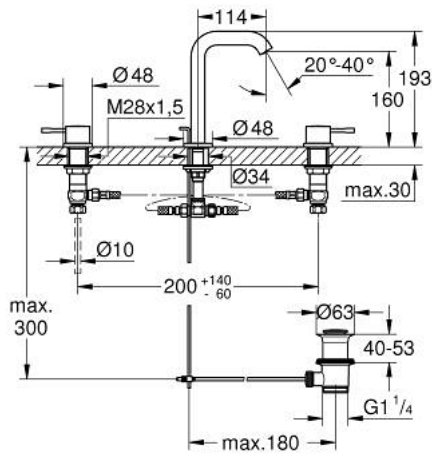

20 296 AL1 ESSENCE ЗМІШУВАЧ ДЛЯ РАКОВИНИ НА 3 ОТВОРИ 1/2" М-РОЗМІРУ

ОПИС ПРОДУКТУ

- Колір: графіт темний матовий
- металевий важіль
- керамічні вентиля 1/2", 90°
- покриття GROHE LongLife
- GROHE EcoJoy – технологія неперевершеного потоку при економічному використанні води
- GROHE EcoJoy аератор 5.7 л/хв
- GROHE AquaGuide аератор, що регулюється
- набір донних клапанів 1 1/4"
- герметичні гнучкі з'єднувальні шланги між виливом і боковими вентилями
- мінімальний рекомендований тиск 1.0 бар
- з'єднувальна гайка 1/2" x 10.5 мм

20 296 AL1 ESSENCE ЗМІШУВАЧ ДЛЯ РАКОВИНИ НА 3 ОТВОРИ 1/2" М-РОЗМІРУ

ЗАПАСНІ ЧАСТИНИ , серпня 2023 – зараз

- 1: Essence pair of handles (Артикул запчастини 48330AL0)
- 2: Керамічна голівка 1/2" (Артикул запчастини 45882000)
- 2.1: Ущільнювальне кільце Ø 18,2 x Ø 1,7 (Артикул запчастини 0392400M)
- 3: Керамічна голівка 1/2" (Артикул запчастини 45883000)
- 3.1: Ущільнювальне кільце Ø 18,2 x Ø 1,7 (Артикул запчастини 0392400M)
- 4: Висувний стрижень (Артикул запчастини 65196AL0)
- 5: Аератор (Артикул запчастини 48270000)
- 6: Фіксуючий затискач (Артикул запчастини 6554100M)
- 7: Комплект зливу 1 1/4" (Артикул запчастини 28910AL0)
- 7.1: Заглушка (Артикул запчастини 07182AL0)
- 7.2: Ексцентриковий стрижень (Артикул запчастини 07052000)
- 8: Накідна гайка 1/2" (Артикул запчастини 1290100M)
- 8.1: Волокнистий ущільнювач Ø 18,5 x Ø 12 x 2 (Артикул запчастини 0138900M)
- 9: Гнучкий з'єднувальний шланг (Артикул запчастини 45704000)
- 10: Ексцентриковий стрижень (Артикул запчастини 07341000)*