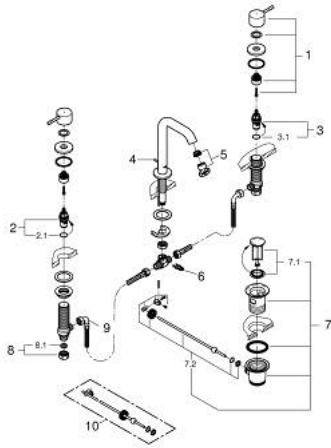

20 296 AL1 ESSENCE ЗМІШУВАЧ ДЛЯ РАКОВИНИ НА 3 ОТВОРИ 1/2" М-РОЗМІРУ

ОПИС ПРОДУКТУ

- Колір: графіт темний матовий
- металевий важіль
- керамічні вентиля 1/2", 90°
- покриття GROHE LongLife
- GROHE EcoJoy – технологія неперевершеного потоку при економічному використанні води
- GROHE EcoJoy аератор 5.7 л/хв
- GROHE AquaGuide аератор, що регулюється
- набір донних клапанів 1 1/4"
- герметичні гнучкі з'єднувальні шланги між виливом і боковими вентилями
- мінімальний рекомендований тиск 1.0 бар
- з'єднувальна гайка 1/2" x 10.5 мм

20 296 AL1 ESSENCE ЗМІШУВАЧ ДЛЯ РАКОВИНИ НА 3 ОТВОРИ 1/2" М-РОЗМІРУ

ЗАПАСНІ ЧАСТИНИ , серпня 2023 – зараз

- 1: Essence pair of handles (Артикул запчастини 48330AL0)
- 2: Керамічна голівка 1/2" (Артикул запчастини 45882000)
- 2.1: Ущільнювальне кільце Ø 18,2 x Ø 1,7 (Артикул запчастини 0392400M)
- 3: Керамічна голівка 1/2" (Артикул запчастини 45883000)
- 3.1: Ущільнювальне кільце Ø 18,2 x Ø 1,7 (Артикул запчастини 0392400M)
- 4: Висувний стрижень (Артикул запчастини 65196AL0)
- 5: Аератор (Артикул запчастини 48270000)
- 6: Фіксуючий затискач (Артикул запчастини 6554100M)
- 7: Комплект зливу 1 1/4" (Артикул запчастини 28910AL0)
- 7.1: Заглушка (Артикул запчастини 07182AL0)
- 7.2: Ексцентриковий стрижень (Артикул запчастини 07052000)
- 8: Накідна гайка 1/2" (Артикул запчастини 1290100M)
- 8.1: Волокнистий ущільнювач Ø 18,5 x Ø 12 x 2 (Артикул запчастини 0138900M)
- 9: Гнучкий з'єднувальний шланг (Артикул запчастини 45704000)
- 10: Ексцентриковий стрижень (Артикул запчастини 07341000)*