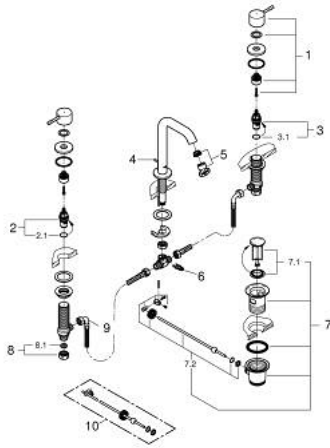

20 296 DA1 ESSENCE ЗМІШУВАЧ ДЛЯ РАКОВИНИ НА 3 ОТВОРИ 1/2" М-РОЗМІРУ

ОПИС ПРОДУКТУ

- Колір: теплий захід сонця
- металевий важіль
- керамічні вентиля 1/2", 90°
- покриття GROHE LongLife
- GROHE EcoJoy – технологія неперевершеного потоку при економічному використанні води
- GROHE EcoJoy аератор 5.7 л/хв
- GROHE AquaGuide аератор, що регулюється
- набір донних клапанів 1 1/4"
- герметичні гнучкі з'єднувальні шланги між виливом і боковими вентилями
- мінімальний рекомендований тиск 1.0 бар
- з'єднувальна гайка 1/2" x 10.5 мм

20 296 DA1 ESSENCE ЗМІШУВАЧ ДЛЯ РАКОВИНИ НА 3 ОТВОРИ 1/2" М-РОЗМІРУ

ЗАПАСНІ ЧАСТИНИ , серпня 2023 – зараз

- 1: Essence pair of handles (Артикул запчастини 48330DA0)
- 2: Керамічна голівка 1/2" (Артикул запчастини 45882000)
- 2.1: Ущільнювальне кільце Ø 18,2 x Ø 1,7 (Артикул запчастини 0392400M)
- 3: Керамічна голівка 1/2" (Артикул запчастини 45883000)
- 3.1: Ущільнювальне кільце Ø 18,2 x Ø 1,7 (Артикул запчастини 0392400M)
- 4: Висувний стрижень (Артикул запчастини 65196DA0)
- 5: Аератор (Артикул запчастини 48270000)
- 6: Фіксуючий затискач (Артикул запчастини 6554100M)
- 7: Комплект зливу 1 1/4" (Артикул запчастини 28910DA0)
- 7.1: Заглушка (Артикул запчастини 07182DA0)
- 7.2: Ексцентриковий стрижень (Артикул запчастини 07052000)
- 8: Накідна гайка 1/2" (Артикул запчастини 1290100M)
- 8.1: Волокнистий ущільнювач Ø 18,5 x Ø 12 x 2 (Артикул запчастини 0138900M)
- 9: Гнучкий з'єднувальний шланг (Артикул запчастини 45704000)
- 10: Ексцентриковий стрижень (Артикул запчастини 07341000)*