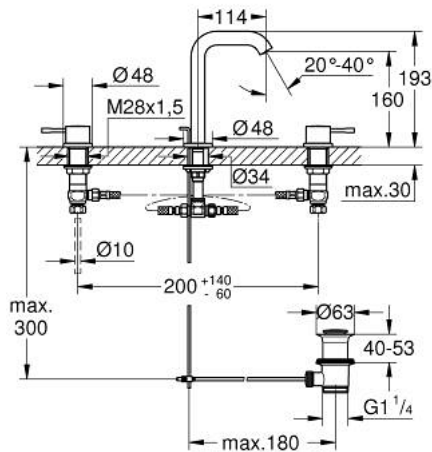

20 296 DA1 ESSENCE ЗМІШУВАЧ ДЛЯ РАКОВИНИ НА 3 ОТВОРИ 1/2" М-РОЗМІРУ

ОПИС ПРОДУКТУ

- Колір: теплий захід сонця
- металевий важіль
- керамічні вентиля 1/2", 90°
- покриття GROHE LongLife
- GROHE EcoJoy – технологія неперевершеного потоку при економічному використанні води
- GROHE EcoJoy аератор 5.7 л/хв
- GROHE AquaGuide аератор, що регулюється
- набір донних клапанів 1 1/4"
- герметичні гнучкі з'єднувальні шланги між виливом і боковими вентилями
- мінімальний рекомендований тиск 1.0 бар
- з'єднувальна гайка 1/2" x 10.5 мм

20 296 DA1 ESSENCE ЗМІШУВАЧ ДЛЯ РАКОВИНИ НА 3 ОТВОРИ 1/2" М-РОЗМІРУ

ЗАПАСНІ ЧАСТИНИ , серпня 2023 – зараз

- 1: Essence pair of handles (Артикул запчастини 48330DA0)
- 2: Керамічна голівка 1/2" (Артикул запчастини 45882000)
- 2.1: Ущільнювальне кільце Ø 18,2 x Ø 1,7 (Артикул запчастини 0392400M)
- 3: Керамічна голівка 1/2" (Артикул запчастини 45883000)
- 3.1: Ущільнювальне кільце Ø 18,2 x Ø 1,7 (Артикул запчастини 0392400M)
- 4: Висувний стрижень (Артикул запчастини 65196DA0)
- 5: Аератор (Артикул запчастини 48270000)
- 6: Фіксуючий затискач (Артикул запчастини 6554100M)
- 7: Комплект зливу 1 1/4" (Артикул запчастини 28910DA0)
- 7.1: Заглушка (Артикул запчастини 07182DA0)
- 7.2: Ексцентриковий стрижень (Артикул запчастини 07052000)
- 8: Накідна гайка 1/2" (Артикул запчастини 1290100M)
- 8.1: Волокнистий ущільнювач Ø 18,5 x Ø 12 x 2 (Артикул запчастини 0138900M)
- 9: Гнучкий з'єднувальний шланг (Артикул запчастини 45704000)
- 10: Ексцентриковий стрижень (Артикул запчастини 07341000)*