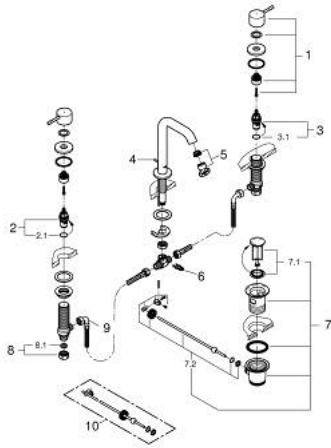

20 296 DC1 ESSENCE ЗМІШУВАЧ ДЛЯ РАКОВИНИ НА 3 ОТВОРИ 1/2" М-РОЗМІРУ

ОПИС ПРОДУКТУ

- Колір: суперсталь
- металевий важіль
- керамічні вентиля 1/2", 90°
- покриття GROHE LongLife
- GROHE EcoJoy – технологія неперевершеного потоку при економічному використанні води
- GROHE EcoJoy аератор 5.7 л/хв
- GROHE AquaGuide аератор, що регулюється
- набір донних клапанів 1 1/4"
- герметичні гнучкі з'єднувальні шланги між виливом і боковими вентилями
- мінімальний рекомендований тиск 1.0 бар
- з'єднувальна гайка 1/2" x 10.5 мм

20 296 DC1 ESSENCE ЗМІШУВАЧ ДЛЯ РАКОВИНИ НА 3 ОТВОРИ 1/2" М-РОЗМІРУ

ЗАПАСНІ ЧАСТИНИ , серпня 2023 – зараз

- 1: Essence pair of handles (Артикул запчастини 48330DC0)
- 2: Керамічна голівка 1/2" (Артикул запчастини 45882000)
- 2.1: Ущільнювальне кільце Ø 18,2 x Ø 1,7 (Артикул запчастини 0392400M)
- 3: Керамічна голівка 1/2" (Артикул запчастини 45883000)
- 3.1: Ущільнювальне кільце Ø 18,2 x Ø 1,7 (Артикул запчастини 0392400M)
- 4: Висувний стрижень (Артикул запчастини 65196DC0)
- 5: Аератор (Артикул запчастини 48270000)
- 6: Фіксуючий затискач (Артикул запчастини 6554100M)
- 7: Комплект зливу 1 1/4" (Артикул запчастини 28910DC0)
- 7.1: Заглушка (Артикул запчастини 07182DC0)
- 7.2: Ексцентриковий стрижень (Артикул запчастини 07052000)
- 8: Накідна гайка 1/2" (Артикул запчастини 1290100M)
- 8.1: Волокнистий ущільнювач Ø 18,5 x Ø 12 x 2 (Артикул запчастини 0138900M)
- 9: Гнучкий з'єднувальний шланг (Артикул запчастини 45704000)
- 10: Ексцентриковий стрижень (Артикул запчастини 07341000)*