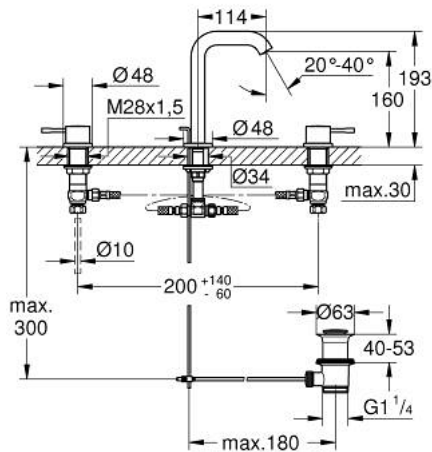

20 296 DC1 ESSENCE ЗМІШУВАЧ ДЛЯ РАКОВИНИ НА 3 ОТВОРИ 1/2" М-РОЗМІРУ

ОПИС ПРОДУКТУ

- Колір: суперсталь
- металевий важіль
- керамічні вентиля 1/2", 90°
- покриття GROHE LongLife
- GROHE EcoJoy – технологія неперевершеного потоку при економічному використанні води
- GROHE EcoJoy аератор 5.7 л/хв
- GROHE AquaGuide аератор, що регулюється
- набір донних клапанів 1 1/4"
- герметичні гнучкі з'єднувальні шланги між виливом і боковими вентилями
- мінімальний рекомендований тиск 1.0 бар
- з'єднувальна гайка 1/2" x 10.5 мм

20 296 DC1 ESSENCE ЗМІШУВАЧ ДЛЯ РАКОВИНИ НА 3 ОТВОРИ 1/2" М-РОЗМІРУ

ЗАПАСНІ ЧАСТИНИ , серпня 2023 – зараз

- 1: Essence pair of handles (Артикул запчастини 48330DC0)
- 2: Керамічна голівка 1/2" (Артикул запчастини 45882000)
- 2.1: Ущільнювальне кільце Ø 18,2 x Ø 1,7 (Артикул запчастини 0392400M)
- 3: Керамічна голівка 1/2" (Артикул запчастини 45883000)
- 3.1: Ущільнювальне кільце Ø 18,2 x Ø 1,7 (Артикул запчастини 0392400M)
- 4: Висувний стрижень (Артикул запчастини 65196DC0)
- 5: Аератор (Артикул запчастини 48270000)
- 6: Фіксуючий затискач (Артикул запчастини 6554100M)
- 7: Комплект зливу 1 1/4" (Артикул запчастини 28910DC0)
- 7.1: Заглушка (Артикул запчастини 07182DC0)
- 7.2: Ексцентриковий стрижень (Артикул запчастини 07052000)
- 8: Накідна гайка 1/2" (Артикул запчастини 1290100M)
- 8.1: Волокнистий ущільнювач Ø 18,5 x Ø 12 x 2 (Артикул запчастини 0138900M)
- 9: Гнучкий з'єднувальний шланг (Артикул запчастини 45704000)
- 10: Ексцентриковий стрижень (Артикул запчастини 07341000)*