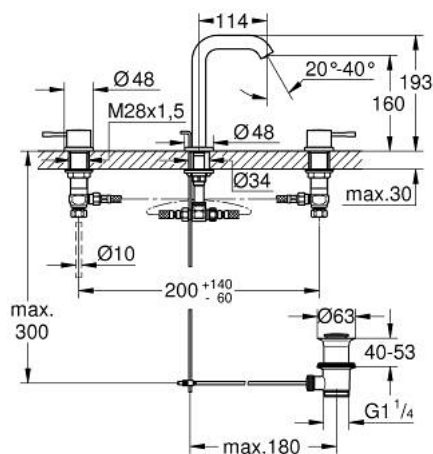

## 20 296 DL1 ESSENCE ЗМІШУВАЧ ДЛЯ РАКОВИНИ НА 3 ОТВОРИ 1/2" М-РОЗМІРУ

### ОПИС ПРОДУКТУ

- Колір: теплий захід сонця матовий
- металевий важіль
- керамічні вентиля 1/2", 90°
- покриття GROHE LongLife
- GROHE EcoJoy – технологія неперевершеного потоку при економічному використанні води
- GROHE EcoJoy аератор 5.7 л/хв
- GROHE AquaGuide аератор, що регулюється
- набір донних клапанів 1 1/4"
- герметичні гнучкі з'єднувальні шланги між виливом і боковими вентилями
- мінімальний рекомендований тиск 1.0 бар
- з'єднувальна гайка 1/2" x 10.5 мм

### ЗАПАСНІ ЧАСТИНИ , серпня 2023 – зараз

- 1: Essence pair of handles (Артикул запчастини 48330DL0)
- 2: Керамічна голівка 1/2" (Артикул запчастини 45882000)
- 2.1: Ущільнювальне кільце Ø 18,2 x Ø 1,7 (Артикул запчастини 0392400M)
- 3: Керамічна голівка 1/2" (Артикул запчастини 45883000)
- 3.1: Ущільнювальне кільце Ø 18,2 x Ø 1,7 (Артикул запчастини 0392400M)
- 4: Висувний стрижень (Артикул запчастини 65196DL0)
- 5: Аератор (Артикул запчастини 48270000)
- 6: Фіксуючий затискач (Артикул запчастини 6554100M)
- 7: Комплект зливу 1 1/4" (Артикул запчастини 28910DL0)
- 7.1: Заглушка (Артикул запчастини 07182DL0)
- 7.2: Ексцентриковий стрижень (Артикул запчастини 07052000)
- 8: Накідна гайка 1/2" (Артикул запчастини 1290100M)
- 8.1: Волокнистий ущільнювач Ø 18,5 x Ø 12 x 2 (Артикул запчастини 0138900M)
- 9: Гнучкий з'єднувальний шланг (Артикул запчастини 45704000)
- 10: Ексцентриковий стрижень (Артикул запчастини 07341000)\*