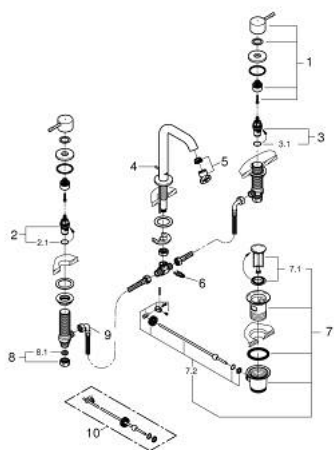

## 20 296 DL1 ESSENCE ЗМІШУВАЧ ДЛЯ РАКОВИНИ НА 3 ОТВОРИ 1/2" М-РОЗМІРУ

### ОПИС ПРОДУКТУ

- Колір: теплий захід сонця матовий
- металевий важіль
- керамічні вентиля 1/2", 90°
- покриття GROHE LongLife
- GROHE EcoJoy – технологія неперевершеного потоку при економічному використанні води
- GROHE EcoJoy аератор 5.7 л/хв
- GROHE AquaGuide аератор, що регулюється
- набір донних клапанів 1 1/4"
- герметичні гнучкі з'єднувальні шланги між виливом і боковими вентилями
- мінімальний рекомендований тиск 1.0 бар
- з'єднувальна гайка 1/2" x 10.5 мм

### ЗАПАСНІ ЧАСТИНИ , серпня 2023 – зараз

- 1: Essence pair of handles (Артикул запчастини 48330DL0)
- 2: Керамічна голівка 1/2" (Артикул запчастини 45882000)
- 2.1: Ущільнювальне кільце Ø 18,2 x Ø 1,7 (Артикул запчастини 0392400M)
- 3: Керамічна голівка 1/2" (Артикул запчастини 45883000)
- 3.1: Ущільнювальне кільце Ø 18,2 x Ø 1,7 (Артикул запчастини 0392400M)
- 4: Висувний стрижень (Артикул запчастини 65196DL0)
- 5: Аератор (Артикул запчастини 48270000)
- 6: Фіксуючий затискач (Артикул запчастини 6554100M)
- 7: Комплект зливу 1 1/4" (Артикул запчастини 28910DL0)
- 7.1: Заглушка (Артикул запчастини 07182DL0)
- 7.2: Ексцентриковий стрижень (Артикул запчастини 07052000)
- 8: Накідна гайка 1/2" (Артикул запчастини 1290100M)
- 8.1: Волокнистий ущільнювач Ø 18,5 x Ø 12 x 2 (Артикул запчастини 0138900M)
- 9: Гнучкий з'єднувальний шланг (Артикул запчастини 45704000)
- 10: Ексцентриковий стрижень (Артикул запчастини 07341000)\*