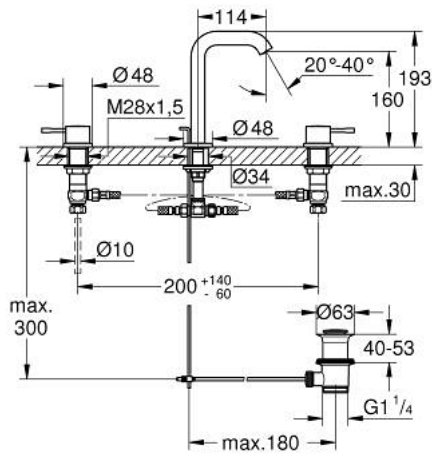

20 296 GL1 ESSENCE ЗМІШУВАЧ ДЛЯ РАКОВИНИ НА 3 ОТВОРИ 1/2" М-РОЗМІРУ

ОПИС ПРОДУКТУ

- Колір: холодний світанок
- металевий важіль
- керамічні вентиля 1/2", 90°
- покриття GROHE LongLife
- GROHE EcoJoy – технологія неперевершеного потоку при економічному використанні води
- GROHE EcoJoy аератор 5.7 л/хв
- GROHE AquaGuide аератор, що регулюється
- набір донних клапанів 1 1/4"
- герметичні гнучкі з'єднувальні шланги між виливом і боковими вентилями
- мінімальний рекомендований тиск 1.0 бар
- з'єднувальна гайка 1/2" x 10.5 мм

20 296 GL1 ESSENCE ЗМІШУВАЧ ДЛЯ РАКОВИНИ НА 3 ОТВОРИ 1/2" М-РОЗМІРУ

ЗАПАСНІ ЧАСТИНИ , серпня 2023 – зараз

- 1: Essence pair of handles (Артикул запчастини 48330GL0)
- 2: Керамічна голівка 1/2" (Артикул запчастини 45882000)
- 2.1: Ущільнювальне кільце Ø 18,2 x Ø 1,7 (Артикул запчастини 0392400M)
- 3: Керамічна голівка 1/2" (Артикул запчастини 45883000)
- 3.1: Ущільнювальне кільце Ø 18,2 x Ø 1,7 (Артикул запчастини 0392400M)
- 4: Висувний стрижень (Артикул запчастини 65196GL0)
- 5: Аератор (Артикул запчастини 48270000)
- 6: Фіксуючий затискач (Артикул запчастини 6554100M)
- 7: Комплект зливу 1 1/4" (Артикул запчастини 28910GL0)
- 7.1: Заглушка (Артикул запчастини 07182GL0)
- 7.2: Ексцентриковий стрижень (Артикул запчастини 07052000)
- 8: Накідна гайка 1/2" (Артикул запчастини 1290100M)
- 8.1: Волокнистий ущільнювач Ø 18,5 x Ø 12 x 2 (Артикул запчастини 0138900M)
- 9: Гнучкий з'єднувальний шланг (Артикул запчастини 45704000)
- 10: Ексцентриковий стрижень (Артикул запчастини 07341000)*