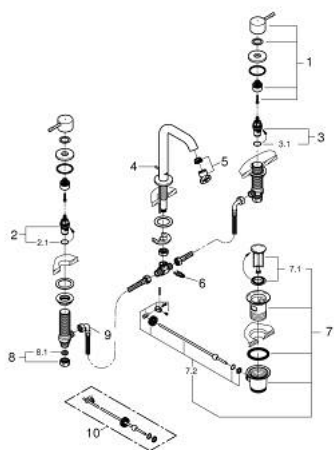

20 296 GL1 ESSENCE ЗМІШУВАЧ ДЛЯ РАКОВИНИ НА 3 ОТВОРИ 1/2" М-РОЗМІРУ

ОПИС ПРОДУКТУ

- Колір: холодний світанок
- металевий важіль
- керамічні вентиля 1/2", 90°
- покриття GROHE LongLife
- GROHE EcoJoy – технологія неперевершеного потоку при економічному використанні води
- GROHE EcoJoy аератор 5.7 л/хв
- GROHE AquaGuide аератор, що регулюється
- набір донних клапанів 1 1/4"
- герметичні гнучкі з'єднувальні шланги між виливом і боковими вентилями
- мінімальний рекомендований тиск 1.0 бар
- з'єднувальна гайка 1/2" x 10.5 мм

20 296 GL1 ESSENCE ЗМІШУВАЧ ДЛЯ РАКОВИНИ НА 3 ОТВОРИ 1/2" М-РОЗМІРУ

ЗАПАСНІ ЧАСТИНИ , серпня 2023 – зараз

- 1: Essence pair of handles (Артикул запчастини 48330GL0)
- 2: Керамічна голівка 1/2" (Артикул запчастини 45882000)
- 2.1: Ущільнювальне кільце Ø 18,2 x Ø 1,7 (Артикул запчастини 0392400M)
- 3: Керамічна голівка 1/2" (Артикул запчастини 45883000)
- 3.1: Ущільнювальне кільце Ø 18,2 x Ø 1,7 (Артикул запчастини 0392400M)
- 4: Висувний стрижень (Артикул запчастини 65196GL0)
- 5: Аератор (Артикул запчастини 48270000)
- 6: Фіксуючий затискач (Артикул запчастини 6554100M)
- 7: Комплект зливу 1 1/4" (Артикул запчастини 28910GL0)
- 7.1: Заглушка (Артикул запчастини 07182GL0)
- 7.2: Ексцентриковий стрижень (Артикул запчастини 07052000)
- 8: Накідна гайка 1/2" (Артикул запчастини 1290100M)
- 8.1: Волокнистий ущільнювач Ø 18,5 x Ø 12 x 2 (Артикул запчастини 0138900M)
- 9: Гнучкий з'єднувальний шланг (Артикул запчастини 45704000)
- 10: Ексцентриковий стрижень (Артикул запчастини 07341000)*