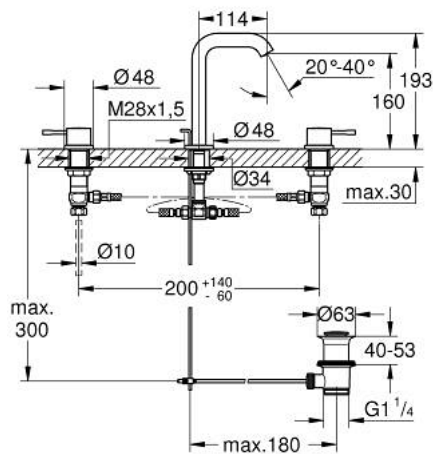

20 296 GN1 ESSENCE ЗМІШУВАЧ ДЛЯ РАКОВИНИ НА 3 ОТВОРИ 1/2" М-РОЗМІРУ

ОПИС ПРОДУКТУ

- Колір: холодний світанок матовий
- металевий важіль
- керамічні вентиля 1/2", 90°
- покриття GROHE LongLife
- GROHE EcoJoy – технологія неперевершеного потоку при економічному використанні води
- GROHE EcoJoy аератор 5.7 л/хв
- GROHE AquaGuide аератор, що регулюється
- набір донних клапанів 1 1/4"
- герметичні гнучкі з'єднувальні шланги між виливом і боковими вентилями
- мінімальний рекомендований тиск 1.0 бар
- з'єднувальна гайка 1/2" x 10.5 мм

20 296 GN1 ESSENCE ЗМІШУВАЧ ДЛЯ РАКОВИНИ НА 3 ОТВОРИ 1/2" М-РОЗМІРУ

ЗАПАСНІ ЧАСТИНИ , серпня 2023 – зараз

- 1: Essence New pair of handles blue/red US (Артикул запчастини 48330GN0)
- 2: Керамічна голівка 1/2" (Артикул запчастини 45882000)
- 2.1: Ущільнювальне кільце Ø 18,2 x Ø 1,7 (Артикул запчастини 0392400M)
- 3: Керамічна голівка 1/2" (Артикул запчастини 45883000)
- 3.1: Ущільнювальне кільце Ø 18,2 x Ø 1,7 (Артикул запчастини 0392400M)
- 4: Висувний стрижень (Артикул запчастини 65196GN0)
- 5: Аератор (Артикул запчастини 48270000)
- 6: Фіксуючий затискач (Артикул запчастини 6554100M)
- 7: Комплект зливу 1 1/4" (Артикул запчастини 28910GN0)
- 7.1: Заглушка (Артикул запчастини 07182GN0)
- 7.2: Ексцентриковий стрижень (Артикул запчастини 07052000)
- 8: Накідна гайка 1/2" (Артикул запчастини 1290100M)
- 8.1: Волокнистий ущільнювач Ø 18,5 x Ø 12 x 2 (Артикул запчастини 0138900M)
- 9: Гнучкий з'єднувальний шланг (Артикул запчастини 45704000)
- 10: Ексцентриковий стрижень (Артикул запчастини 07341000)*