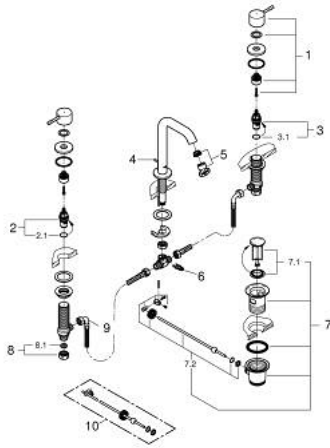

20 296 GN1 ESSENCE ЗМІШУВАЧ ДЛЯ РАКОВИНИ НА 3 ОТВОРИ 1/2" М-РОЗМІРУ

ОПИС ПРОДУКТУ

- Колір: холодний світанок матовий
- металевий важіль
- керамічні вентиля 1/2", 90°
- покриття GROHE LongLife
- GROHE EcoJoy – технологія неперевершеного потоку при економічному використанні води
- GROHE EcoJoy аератор 5.7 л/хв
- GROHE AquaGuide аератор, що регулюється
- набір донних клапанів 1 1/4"
- герметичні гнучкі з'єднувальні шланги між виливом і боковими вентилями
- мінімальний рекомендований тиск 1.0 бар
- з'єднувальна гайка 1/2" x 10.5 мм

20 296 GN1 ESSENCE ЗМІШУВАЧ ДЛЯ РАКОВИНИ НА 3 ОТВОРИ 1/2" М-РОЗМІРУ

ЗАПАСНІ ЧАСТИНИ , серпня 2023 – зараз

- 1: Essence New pair of handles blue/red US (Артикул запчастини 48330GN0)
- 2: Керамічна голівка 1/2" (Артикул запчастини 45882000)
- 2.1: Ущільнювальне кільце Ø 18,2 x Ø 1,7 (Артикул запчастини 0392400M)
- 3: Керамічна голівка 1/2" (Артикул запчастини 45883000)
- 3.1: Ущільнювальне кільце Ø 18,2 x Ø 1,7 (Артикул запчастини 0392400M)
- 4: Висувний стрижень (Артикул запчастини 65196GN0)
- 5: Аератор (Артикул запчастини 48270000)
- 6: Фіксуючий затискач (Артикул запчастини 6554100M)
- 7: Комплект зливу 1 1/4" (Артикул запчастини 28910GN0)
- 7.1: Заглушка (Артикул запчастини 07182GN0)
- 7.2: Ексцентриковий стрижень (Артикул запчастини 07052000)
- 8: Накідна гайка 1/2" (Артикул запчастини 1290100M)
- 8.1: Волокнистий ущільнювач Ø 18,5 x Ø 12 x 2 (Артикул запчастини 0138900M)
- 9: Гнучкий з'єднувальний шланг (Артикул запчастини 45704000)
- 10: Ексцентриковий стрижень (Артикул запчастини 07341000)*