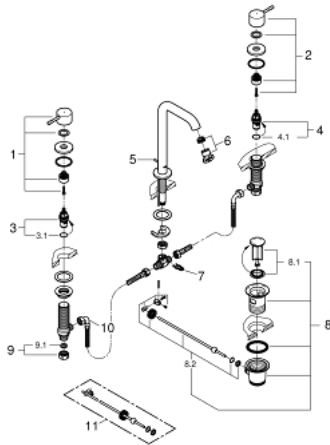

20 299 001 ESSENCE ЗМІШУВАЧ ДЛЯ РАКОВИНИ НА 3 ОТВОРИ L-РОЗМІРУ

ОПИС ПРОДУКТУ

- Колір: хром
- металевий важіль
- керамічні вентиля 1/2", 90°
- GROHE LongLife поверхня
- GROHE EcoJoy аератор 5.7 л/хв
- GROHE FastFixation система швидкого монтажу
- GROHE AquaGuide аератор, що регулюється
- набір донних клапанів 1 1/4"
- герметичні гнучкі з'єднувальні шланги між виливом і боковими вентилями
- мінімальний рекомендований тиск 1.0 бар
- з'єднувальна гайка 1/2" x 10.5 мм

20 299 001 ESSENCE ЗМІШУВАЧ ДЛЯ РАКОВИНИ НА 3 ОТВОРИ L-РОЗМІРУ

ЗАПАСНІ ЧАСТИНИ , січня 2014 – зараз

- 1: Рукоятка (Артикул запчастини 48272000)
- 2: Рукоятка (Артикул запчастини 48273000)
- 3: Керамічна голівка 1/2" (Артикул запчастини 45882000)
- 3.1: Ущільнювальне кільце Ø 18,2 x Ø 1,7 (Артикул запчастини 0392400M)
- 4: Керамічна голівка 1/2" (Артикул запчастини 45883000)
- 4.1: Ущільнювальне кільце Ø 18,2 x Ø 1,7 (Артикул запчастини 0392400M)
- 5: Висувний стрижень (Артикул запчастини 65196000)
- 6: Аератор (Артикул запчастини 48270000)
- 7: Фіксуючий затискач (Артикул запчастини 6554100M)
- 8: Комплект сливу 1 1/4" (Артикул запчастини 28910000)
- 8.1: Заглушка (Артикул запчастини 07182000)
- 8.2: Ексцентриковий стрижень (Артикул запчастини 07052000)
- 9: Накідна гайка 1/2" (Артикул запчастини 1290100M)
- 9.1: Волокнистий ущільнювач Ø 18,5 x Ø 12 x 2 (Артикул запчастини 0138900M)
- 10: Гнучкий з'єднувальний шланг (Артикул запчастини 45704000)
- 11: Ексцентриковий стрижень (Артикул запчастини 07341000)*