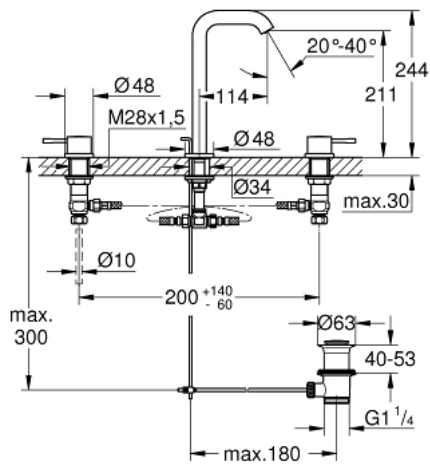

20 299 001 ESSENCE ЗМІШУВАЧ ДЛЯ РАКОВИНИ НА 3 ОТВОРИ L-РОЗМІРУ

ОПИС ПРОДУКТУ

- Колір: хром
- металевий важіль
- керамічні вентиля 1/2", 90°
- GROHE LongLife поверхня
- GROHE EcoJoy аератор 5.7 л/хв
- GROHE FastFixation система швидкого монтажу
- GROHE AquaGuide аератор, що регулюється
- набір донних клапанів 1 1/4"
- герметичні гнучкі з'єднувальні шланги між виливом і боковими вентилями
- мінімальний рекомендований тиск 1.0 бар
- з'єднувальна гайка 1/2" x 10.5 мм

20 299 001 ESSENCE ЗМІШУВАЧ ДЛЯ РАКОВИНИ НА 3 ОТВОРИ L-РОЗМІРУ

ЗАПАСНІ ЧАСТИНИ , січня 2014 – зараз

- 1: Рукоятка (Артикул запчастини 48272000)
- 2: Рукоятка (Артикул запчастини 48273000)
- 3: Керамічна голівка 1/2" (Артикул запчастини 45882000)
- 3.1: Ущільнювальне кільце Ø 18,2 x Ø 1,7 (Артикул запчастини 0392400M)
- 4: Керамічна голівка 1/2" (Артикул запчастини 45883000)
- 4.1: Ущільнювальне кільце Ø 18,2 x Ø 1,7 (Артикул запчастини 0392400M)
- 5: Висувний стрижень (Артикул запчастини 65196000)
- 6: Аератор (Артикул запчастини 48270000)
- 7: Фіксуючий затискач (Артикул запчастини 6554100M)
- 8: Комплект сливу 1 1/4" (Артикул запчастини 28910000)
- 8.1: Заглушка (Артикул запчастини 07182000)
- 8.2: Ексцентриковий стрижень (Артикул запчастини 07052000)
- 9: Накідна гайка 1/2" (Артикул запчастини 1290100M)
- 9.1: Волокнистий ущільнювач Ø 18,5 x Ø 12 x 2 (Артикул запчастини 0138900M)
- 10: Гнучкий з'єднувальний шланг (Артикул запчастини 45704000)
- 11: Ексцентриковий стрижень (Артикул запчастини 07341000)*