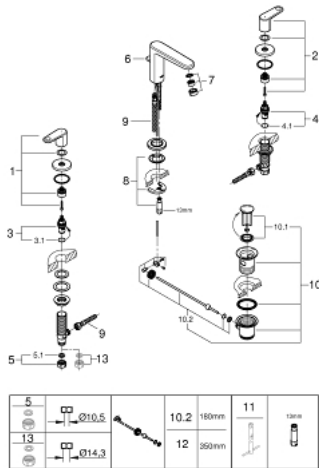

20 301 000 EUROPLUS ЗМІШУВАЧ ДЛЯ РАКОВИНИ НА 3 ОТВОРИ 1/2" S-РОЗМІРУ

ОПИС ПРОДУКТУ

- Колір: хром
- керамічні вентиля 1/2", 90°
- GROHE LongLife поверхня
- GROHE FastFixation система швидкого монтажу
- вилив з аератором
- набір донних клапанів 1 1/4"
- герметичні гнучкі з'єднувальні шланги між виливом і боковими вентилями
- з'єднувальна гайка із 10.5 мм отвором

20 301 000 EUROPLUS ЗМІШУВАЧ ДЛЯ РАКОВИНИ НА 3 ОТВОРИ 1/2" S-РОЗМІРУ

ЗАПАСНІ ЧАСТИНИ , лютого 2013 – зараз

- 1: Ручка червона (Артикул запчастини 48107000)
- 2: Ручка синя (Артикул запчастини 48108000)
- 3: Керамічна голівка 1/2" (Артикул запчастини 45882000)
- 3.1: Ущільнювальне кільце $\varnothing 18,2 \times \varnothing 1,7$ (Артикул запчастини 0392400M)
- 4: Керамічна голівка 1/2" (Артикул запчастини 45883000)
- 4.1: Ущільнювальне кільце $\varnothing 18,2 \times \varnothing 1,7$ (Артикул запчастини 0392400M)
- 5: Накідна гайка 1/2" (Артикул запчастини 1290100M)
- 5.1: Волокнистий ущільнювач $\varnothing 18,5 \times \varnothing 12 \times 2$ (Артикул запчастини 0138900M)
- 6: Висувний стрижень (Артикул запчастини 64304000)
- 7: Аератор (Артикул запчастини 13929000)
- 8: Комплект для кріплення хвостовика (Артикул запчастини 46671000)
- 9: З'єднувальний шланг (Артикул запчастини 46255000)
- 10: Комплект зливу 1 1/4" (Артикул запчастини 28910000)
- 10.1: Заглушка (Артикул запчастини 07182000)
- 10.2: Ексцентриковий стрижень (Артикул запчастини 07052000)
- 11: Монтажний ключ (Артикул запчастини 19017000)*
- 12: Ексцентриковий стрижень (Артикул запчастини 07341000)*
- 13: З'єднувальна гайка 1/2" x 14,5 мм (Артикул запчастини 1290200M)*