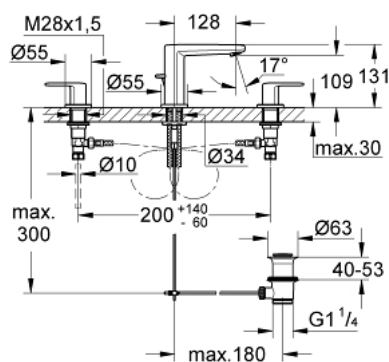

20 301 000 EUROPLUS ЗМІШУВАЧ ДЛЯ РАКОВИНИ НА 3 ОТВОРИ 1/2" S-РОЗМІРУ

ОПИС ПРОДУКТУ

- Колір: хром
- керамічні вентиля 1/2", 90°
- GROHE LongLife поверхня
- GROHE FastFixation система швидкого монтажу
- вилив з аератором
- набір донних клапанів 1 1/4"
- герметичні гнучкі з'єднувальні шланги між виливом і боковими вентилями
- з'єднувальна гайка із 10.5 мм отвором

20 301 000 EUROPLUS ЗМІШУВАЧ ДЛЯ РАКОВИНИ НА 3 ОТВОРИ 1/2" S-РОЗМІРУ

ЗАПАСНІ ЧАСТИНИ , лютого 2013 – зараз

- 1: Ручка червона (Артикул запчастини 48107000)
- 2: Ручка синя (Артикул запчастини 48108000)
- 3: Керамічна голівка 1/2" (Артикул запчастини 45882000)
- 3.1: Ущільнювальне кільце $\varnothing 18,2 \times \varnothing 1,7$ (Артикул запчастини 0392400M)
- 4: Керамічна голівка 1/2" (Артикул запчастини 45883000)
- 4.1: Ущільнювальне кільце $\varnothing 18,2 \times \varnothing 1,7$ (Артикул запчастини 0392400M)
- 5: Накідна гайка 1/2" (Артикул запчастини 1290100M)
- 5.1: Волокнистий ущільнювач $\varnothing 18,5 \times \varnothing 12 \times 2$ (Артикул запчастини 0138900M)
- 6: Висувний стрижень (Артикул запчастини 64304000)
- 7: Аератор (Артикул запчастини 13929000)
- 8: Комплект для кріплення хвостовика (Артикул запчастини 46671000)
- 9: З'єднувальний шланг (Артикул запчастини 46255000)
- 10: Комплект зливу 1 1/4" (Артикул запчастини 28910000)
- 10.1: Заглушка (Артикул запчастини 07182000)
- 10.2: Ексцентриковий стрижень (Артикул запчастини 07052000)
- 11: Монтажний ключ (Артикул запчастини 19017000)*
- 12: Ексцентриковий стрижень (Артикул запчастини 07341000)*
- 13: З'єднувальна гайка 1/2" x 14,5 мм (Артикул запчастини 1290200M)*