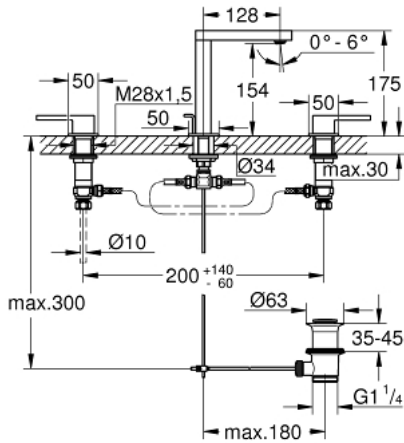

20 301 003 GROHE PLUS ЗМІШУВАЧ ДЛЯ РАКОВИНИ НА 3 ОТВОРИ 1/2" М-РОЗМІРУ

ОПИС ПРОДУКТУ

- Колір: хром
- металевий важіль
- керамічні вентиля 1/2", 90°
- GROHE LongLife поверхня
- GROHE EcoJoy – технологія неперевершеного потоку при економному використанні води
- максимальна витрата (при тиску 3 бар) 5 л/хв
- аератор із функцією SpeedClean
- GROHE AquaGuide аератор, що регулюється
- система швидкого монтажу
- набір донних клапанів 1 1/4"
- GROHE FastFixation система швидкого монтажу
- герметичні гнучкі з'єднувальні шланги між виливом і боковими вентилями
- з'єднувальна гайка 1/2" x 10.5 мм

20 301 003 GROHE PLUS ЗМІШУВАЧ ДЛЯ РАКОВИНИ НА 3 ОТВОРИ 1/2" М-РОЗМІРУ

ЗАПАСНІ ЧАСТИНИ , серпня 2018 – зараз

- 1: Керамічна голівка 1/2" (Артикул запчастини 45882000)
- 1.1: Ущільнювальне кільце $\varnothing 18,2 \times \varnothing 1,7$ (Артикул запчастини 0392400M)
- 2: Керамічна голівка 1/2" (Артикул запчастини 45883000)
- 2.1: Ущільнювальне кільце $\varnothing 18,2 \times \varnothing 1,7$ (Артикул запчастини 0392400M)
- 3: Накідна гайка 1/2" (Артикул запчастини 1290100M)
- 3.1: Волокнистий ущільнювач $\varnothing 18,5 \times \varnothing 12 \times 2$ (Артикул запчастини 0138900M)
- 4: Висувний стрижень (Артикул запчастини 65196000)
- 5: Фіксуючий затискач (Артикул запчастини 6554100M)
- 6: Гнучкий з'єднувальний шланг (Артикул запчастини 45704000)
- 7: Аератор (Артикул запчастини 48493000)
- 8: Комплект зливу 1 1/4" (Артикул запчастини 28910000)
- 8.1: Заглушка (Артикул запчастини 07182000)
- 8.2: Ексцентриковий стрижень (Артикул запчастини 07052000)
- 9: З'єднувальна гайка 1/2" x 14,5 мм (Артикул запчастини 1290200M)*
- 10: Ексцентриковий стрижень (Артикул запчастини 07341000)*