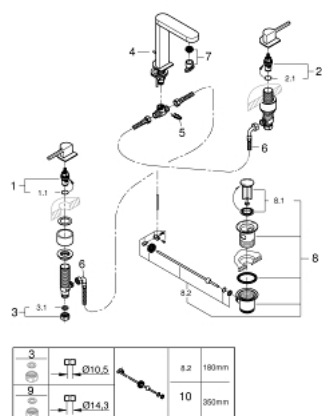

20 301 003 GROHE PLUS ЗМІШУВАЧ ДЛЯ РАКОВИНИ НА 3 ОТВОРИ 1/2" М-РОЗМІРУ

ОПИС ПРОДУКТУ

- Колір: хром
- металевий важіль
- керамічні вентиля 1/2", 90°
- GROHE LongLife поверхня
- GROHE EcoJoy – технологія неперевершеного потоку при економному використанні води
- максимальна витрата (при тиску 3 бар) 5 л/хв
- аератор із функцією SpeedClean
- GROHE AquaGuide аератор, що регулюється
- система швидкого монтажу
- набір донних клапанів 1 1/4"
- GROHE FastFixation система швидкого монтажу
- герметичні гнучкі з'єднувальні шланги між виливом і боковими вентилями
- з'єднувальна гайка 1/2" x 10.5 мм

20 301 003 GROHE PLUS ЗМІШУВАЧ ДЛЯ РАКОВИНИ НА 3 ОТВОРИ 1/2" М-РОЗМІРУ

ЗАПАСНІ ЧАСТИНИ , серпня 2018 – зараз

- 1: Керамічна голівка 1/2" (Артикул запчастини 45882000)
- 1.1: Ущільнювальне кільце $\varnothing 18,2 \times \varnothing 1,7$ (Артикул запчастини 0392400M)
- 2: Керамічна голівка 1/2" (Артикул запчастини 45883000)
- 2.1: Ущільнювальне кільце $\varnothing 18,2 \times \varnothing 1,7$ (Артикул запчастини 0392400M)
- 3: Накідна гайка 1/2" (Артикул запчастини 1290100M)
- 3.1: Волокнистий ущільнювач $\varnothing 18,5 \times \varnothing 12 \times 2$ (Артикул запчастини 0138900M)
- 4: Висувний стрижень (Артикул запчастини 65196000)
- 5: Фіксуючий затискач (Артикул запчастини 6554100M)
- 6: Гнучкий з'єднувальний шланг (Артикул запчастини 45704000)
- 7: Аератор (Артикул запчастини 48493000)
- 8: Комплект зливу 1 1/4" (Артикул запчастини 28910000)
- 8.1: Заглушка (Артикул запчастини 07182000)
- 8.2: Ексцентриковий стрижень (Артикул запчастини 07052000)
- 9: З'єднувальна гайка 1/2" x 14,5 мм (Артикул запчастини 1290200M)*
- 10: Ексцентриковий стрижень (Артикул запчастини 07341000)*