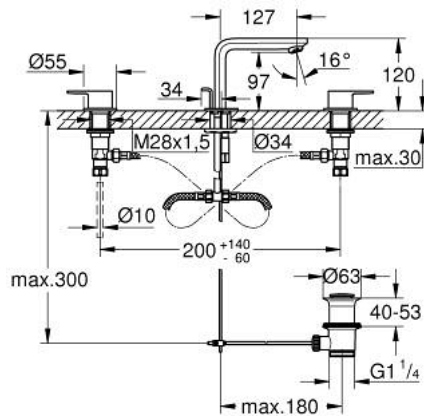

20 304 001 LINEARE ЗМІШУВАЧ ДЛЯ РАКОВИНИ НА 3 ОТВОРИ 1/2" М-РОЗМІРУ

ОПИС ПРОДУКТУ

- Колір: хром
- металевий важіль
- керамічні вентиля 1/2", 90°
- GROHE LongLife поверхня
- GROHE EcoJoy – технологія неперевершеного потоку при економічному використанні води
- максимальна витрата (при тиску 3 бар) 5 л/хв
- GROHE FastFixation система швидкого монтажу
- набір донних клапанів 1 1/4"
- герметичні гнучкі з'єднувальні шланги між виливом і боковими вентилями
- мінімальний рекомендований тиск 1.0 бар
- з'єднувальна гайка 1/2" x 10.5 мм

20 304 001 LINEARE ЗМІШУВАЧ ДЛЯ РАКОВИНИ НА 3 ОТВОРИ 1/2" М-РОЗМІРУ

ЗАПАСНІ ЧАСТИНИ , липня 2016 – зараз

- 1: Пара рукояток (Артикул запчастини 48357000)
 - 2: Керамічна голівка 1/2" (Артикул запчастини 45882000)
 - 2.1: Ущільнювальне кільце Ø 18,2 x Ø 1,7 (Артикул запчастини 0392400M)
 - 3: Керамічна голівка 1/2" (Артикул запчастини 45883000)
 - 3.1: Ущільнювальне кільце Ø 18,2 x Ø 1,7 (Артикул запчастини 0392400M)
 - 4: З'єднувальна гайка 1/2" x 14,5 мм (Артикул запчастини 1290200M)
 - 4.1: Волокнистий ущільнювач Ø 18,5 x Ø 12 x 2 (Артикул запчастини 0138900M)
 - 5: Висувний стрижень (Артикул запчастини 65196000)
 - 6: Аератор (Артикул запчастини 13994000)
 - 7: Комплект для кріплення хвостовика (Артикул запчастини 46671000)
 - 8: Гнучкий з'єднувальний шланг (Артикул запчастини 45704000)
 - 9: Комплект зливу 1 1/4" (Артикул запчастини 28910000)
 - 9.1: Заглушка (Артикул запчастини 07182000)
 - 9.2: Ексцентриковий стрижень (Артикул запчастини 07052000)
 - 10: Монтажний ключ (Артикул запчастини 19017000)*
 - 11: Накідна гайка 1/2" (Артикул запчастини 1290100M)*
 - 12: Ексцентриковий стрижень (Артикул запчастини 07341000)*
- * Додаткові аксесуари