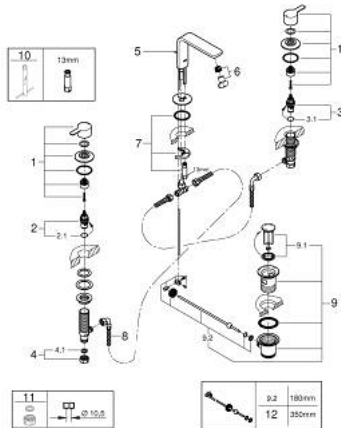

20 304 001 LINEARE ЗМІШУВАЧ ДЛЯ РАКОВИНИ НА 3 ОТВОРИ 1/2" М-РОЗМІРУ

ОПИС ПРОДУКТУ

- Колір: хром
- металевий важіль
- керамічні вентиля 1/2", 90°
- GROHE LongLife поверхня
- GROHE EcoJoy – технологія неперевершеного потоку при економічному використанні води
- максимальна витрата (при тиску 3 бар) 5 л/хв
- GROHE FastFixation система швидкого монтажу
- набір донних клапанів 1 1/4"
- герметичні гнучкі з'єднувальні шланги між виливом і боковими вентилями
- мінімальний рекомендований тиск 1.0 бар
- з'єднувальна гайка 1/2" x 10.5 мм

20 304 001 LINEARE ЗМІШУВАЧ ДЛЯ РАКОВИНИ НА 3 ОТВОРИ 1/2" М-РОЗМІРУ

ЗАПАСНІ ЧАСТИНИ , липня 2016 – зараз

- 1: Пара рукояток (Артикул запчастини 48357000)
 - 2: Керамічна голівка 1/2" (Артикул запчастини 45882000)
 - 2.1: Ущільнювальне кільце Ø 18,2 x Ø 1,7 (Артикул запчастини 0392400M)
 - 3: Керамічна голівка 1/2" (Артикул запчастини 45883000)
 - 3.1: Ущільнювальне кільце Ø 18,2 x Ø 1,7 (Артикул запчастини 0392400M)
 - 4: З'єднувальна гайка 1/2" x 14,5 мм (Артикул запчастини 1290200M)
 - 4.1: Волокнистий ущільнювач Ø 18,5 x Ø 12 x 2 (Артикул запчастини 0138900M)
 - 5: Висувний стрижень (Артикул запчастини 65196000)
 - 6: Аератор (Артикул запчастини 13994000)
 - 7: Комплект для кріплення хвостовика (Артикул запчастини 46671000)
 - 8: Гнучкий з'єднувальний шланг (Артикул запчастини 45704000)
 - 9: Комплект зливу 1 1/4" (Артикул запчастини 28910000)
 - 9.1: Заглушка (Артикул запчастини 07182000)
 - 9.2: Ексцентриковий стрижень (Артикул запчастини 07052000)
 - 10: Монтажний ключ (Артикул запчастини 19017000)*
 - 11: Накідна гайка 1/2" (Артикул запчастини 1290100M)*
 - 12: Ексцентриковий стрижень (Артикул запчастини 07341000)*
- * Додаткові аксесуари