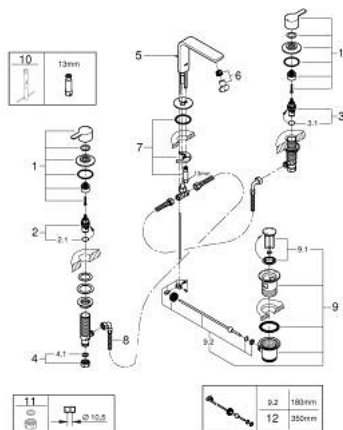

20 304 AL1 LINEARE ЗМІШУВАЧ ДЛЯ РАКОВИНИ НА 3 ОТВОРИ 1/2" М-РОЗМІРУ

ЗАПАСНІ ЧАСТИНИ , січня 2020 – зараз

- 1: Пара рукояток (Артикул запчастини 48357AL0)
 - 2: Керамічна голівка 1/2" (Артикул запчастини 45882000)
 - 2.1: Ущільнювальне кільце Ø 18,2 x Ø 1,7 (Артикул запчастини 0392400M)
 - 3: Керамічна голівка 1/2" (Артикул запчастини 45883000)
 - 3.1: Ущільнювальне кільце Ø 18,2 x Ø 1,7 (Артикул запчастини 0392400M)
 - 4: З'єднувальна гайка 1/2" x 14,5 мм (Артикул запчастини 1290200M)
 - 4.1: Волокнистий ущільнювач Ø 18,5 x Ø 12 x 2 (Артикул запчастини 0138900M)
 - 5: Висувний стрижень (Артикул запчастини 65196AL0)
 - 6: Аератор (Артикул запчастини 13994000)
 - 7: Комплект для кріплення хвостовика (Артикул запчастини 46671000)
 - 8: Гнучкий з'єднувальний шланг (Артикул запчастини 45704000)
 - 9: Комплект зливу 1 1/4" (Артикул запчастини 28910AL0)
 - 9.1: Заглушка (Артикул запчастини 07182AL0)
 - 9.2: Ексцентриковий стрижень (Артикул запчастини 07052000)
 - 10: Монтажний ключ (Артикул запчастини 19017000)*
 - 11: Накідна гайка 1/2" (Артикул запчастини 1290100M)*
 - 12: Ексцентриковий стрижень (Артикул запчастини 07341000)*
- * Додаткові аксесуари