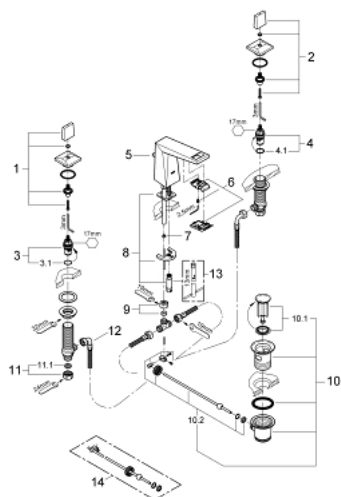

20 342 000 ALLURE BRILLIANT ЗМІШУВАЧ ДЛЯ РАКОВИНИ НА 3 ОТВОРИ 1/2" S-РОЗМІРУ

ОПИС ПРОДУКТУ

- Колір: хром
- керамічні вентиля 1/2", 90°
- 5.0 л/хв обмежувач витрати води
- низький вилив із вбудованим аератором
- набір донних клапанів 1 1/4"
- герметичні гнучкі з'єднувальні шланги між виливом і боковими вентилями
- мінімальний рекомендований тиск 1.0 бар

20 342 000 ALLURE BRILLIANT ЗМІШУВАЧ ДЛЯ РАКОВИНИ НА 3 ОТВОРИ 1/2" S-РОЗМІРУ

ЗАПАСНІ ЧАСТИНИ , серпня 2010 – зараз

- 1: Allure Brilliant handle red (Артикул запчастини 48129000)
- 2: Allure Brilliant handle blue (Артикул запчастини 48130000)
- 3: Керамічна голівка 1/2" (Артикул запчастини 45882000)
- 3.1: Ущільнювальне кільце Ø 18,2 x Ø 1,7 (Артикул запчастини 0392400M)
- 4: Керамічна голівка 1/2" (Артикул запчастини 45883000)
- 4.1: Ущільнювальне кільце Ø 18,2 x Ø 1,7 (Артикул запчастини 0392400M)
- 5: Висувний стрижень (Артикул запчастини 46787000)
- 6: Заїзд (Артикул запчастини 46794000)
- 7: Flow limiter (Артикул запчастини 48160000)
- 8: Комплект для кріплення хвостовика (Артикул запчастини 46671000)
- 9: Компресійний штуцер 3/8" (Артикул запчастини 12914000)
- 10: Комплект зливу 1 1/4" (Артикул запчастини 28910000)
- 10.1: Заглушка (Артикул запчастини 07182000)
- 10.2: Ексцентриковий стрижень (Артикул запчастини 07052000)
- 11: Накідна гайка 1/2" (Артикул запчастини 1290100M)
- 11.1: Волокнистий ущільнювач Ø 18,5 x Ø 12 x 2 (Артикул запчастини 0138900M)
- 12: Гнучкий з'єднувальний шланг (Артикул запчастини 45704000)
- 13: Монтажний ключ (Артикул запчастини 19017000)*
- 14: Ексцентриковий стрижень (Артикул запчастини 07341000)*