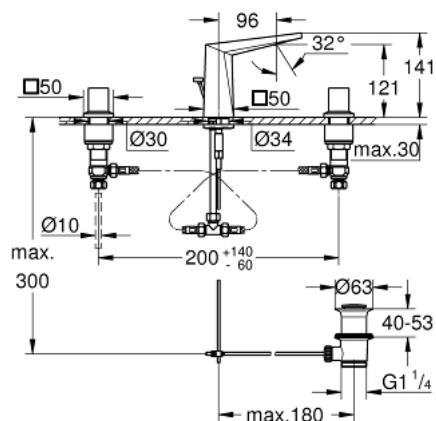

20 342 000 ALLURE BRILLIANT ЗМІШУВАЧ ДЛЯ РАКОВИНИ НА 3 ОТВОРИ 1/2" S-РОЗМІРУ

ОПИС ПРОДУКТУ

- Колір: хром
- керамічні вентиля 1/2", 90°
- 5.0 л/хв обмежувач витрати води
- низький вилив із вбудованим аератором
- набір донних клапанів 1 1/4"
- герметичні гнучкі з'єднувальні шланги між виливом і боковими вентилями
- мінімальний рекомендований тиск 1.0 бар

20 342 000 ALLURE BRILLIANT ЗМІШУВАЧ ДЛЯ РАКОВИНИ НА 3 ОТВОРИ 1/2" S-РОЗМІРУ

ЗАПАСНІ ЧАСТИНИ , серпня 2010 – зараз

- 1: Allure Brilliant handle red (Артикул запчастини 48129000)
- 2: Allure Brilliant handle blue (Артикул запчастини 48130000)
- 3: Керамічна голівка 1/2" (Артикул запчастини 45882000)
- 3.1: Ущільнювальне кільце Ø 18,2 x Ø 1,7 (Артикул запчастини 0392400M)
- 4: Керамічна голівка 1/2" (Артикул запчастини 45883000)
- 4.1: Ущільнювальне кільце Ø 18,2 x Ø 1,7 (Артикул запчастини 0392400M)
- 5: Висувний стрижень (Артикул запчастини 46787000)
- 6: Заїзд (Артикул запчастини 46794000)
- 7: Flow limiter (Артикул запчастини 48160000)
- 8: Комплект для кріплення хвостовика (Артикул запчастини 46671000)
- 9: Компресійний штуцер 3/8" (Артикул запчастини 12914000)
- 10: Комплект зливу 1 1/4" (Артикул запчастини 28910000)
- 10.1: Заглушка (Артикул запчастини 07182000)
- 10.2: Ексцентриковий стрижень (Артикул запчастини 07052000)
- 11: Накідна гайка 1/2" (Артикул запчастини 1290100M)
- 11.1: Волокнистий ущільнювач Ø 18,5 x Ø 12 x 2 (Артикул запчастини 0138900M)
- 12: Гнучкий з'єднувальний шланг (Артикул запчастини 45704000)
- 13: Монтажний ключ (Артикул запчастини 19017000)*
- 14: Ексцентриковий стрижень (Артикул запчастини 07341000)*