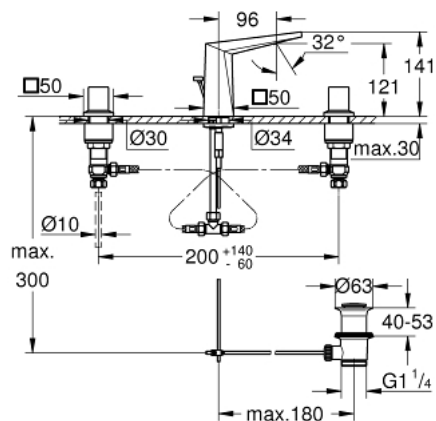

20 342 AL0 ALLURE BRILLIANT ЗМІШУВАЧ ДЛЯ РАКОВИНИ НА 3 ОТВОРИ 1/2" S-РОЗМІРУ

ОПИС ПРОДУКТУ

- Колір: графіт темний матовий
- керамічні вентилялі 1/2", 90°
- покриття GROHE LongLife
- GROHE EcoJoy 5.0 л/хв обмежувач витрати води
- низький вилів із вбудованим аератором
- набір донних клапанів 1 1/4"
- герметичні гнучкі з'єднувальні шланги між виливом і боковими вентилями
- мінімальний рекомендований тиск 1.0 бар

20 342 AL0 ALLURE BRILLIANT ЗМІШУВАЧ ДЛЯ РАКОВИНИ НА 3 ОТВОРИ 1/2" S-РОЗМІРУ

ЗАПАСНІ ЧАСТИНИ , березня 2018 – зараз

- 2: Пара рукояток (Артикул запчастини 48320AL0)
- 3: Керамічна голівка 1/2" (Артикул запчастини 45882000)
- 3.1: Ущільнювальне кільце Ø 18,2 x Ø 1,7 (Артикул запчастини 0392400M)
- 4: Керамічна голівка 1/2" (Артикул запчастини 45883000)
- 4.1: Ущільнювальне кільце Ø 18,2 x Ø 1,7 (Артикул запчастини 0392400M)
- 5: Висувний стрижень (Артикул запчастини 46787AL0)
- 6: Заїзд (Артикул запчастини 46794AL0)
- 7: Flow limiter (Артикул запчастини 48160000)
- 8: Комплект для кріплення хвостовика (Артикул запчастини 46671000)
- 9: Компресійний штуцер 3/8" (Артикул запчастини 12914000)
- 10: Комплект зливу 1 1/4" (Артикул запчастини 28910AL0)
- 10.1: Заглушка (Артикул запчастини 07182AL0)
- 10.2: Ексцентриковий стрижень (Артикул запчастини 07052000)
- 11: Накідна гайка 1/2" (Артикул запчастини 1290100M)
- 11.1: Волокнистий ущільнювач Ø 18,5 x Ø 12 x 2 (Артикул запчастини 0138900M)
- 12: Гнучкий з'єднувальний шланг (Артикул запчастини 45704000)
- 13: Монтажний ключ (Артикул запчастини 19017000)*
- 14: Ексцентриковий стрижень (Артикул запчастини 07341000)*