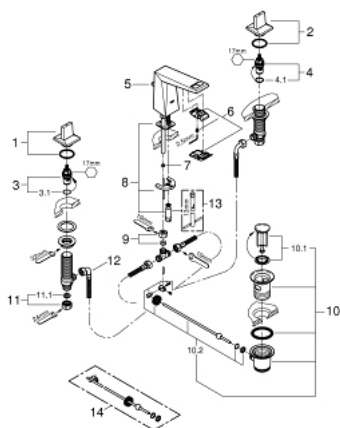

20 342 AL0 ALLURE BRILLIANT ЗМІШУВАЧ ДЛЯ РАКОВИНИ НА 3 ОТВОРИ 1/2" S-РОЗМІРУ

ОПИС ПРОДУКТУ

- Колір: графіт темний матовий
- керамічні вентилялі 1/2", 90°
- покриття GROHE LongLife
- GROHE EcoJoy 5.0 л/хв обмежувач витрати води
- низький вилів із вбудованим аератором
- набір донних клапанів 1 1/4"
- герметичні гнучкі з'єднувальні шланги між виливом і боковими вентилями
- мінімальний рекомендований тиск 1.0 бар

20 342 AL0 ALLURE BRILLIANT ЗМІШУВАЧ ДЛЯ РАКОВИНИ НА 3 ОТВОРИ 1/2" S-РОЗМІРУ

ЗАПАСНІ ЧАСТИНИ , березня 2018 – зараз

- 2: Пара рукояток (Артикул запчастини 48320AL0)
- 3: Керамічна голівка 1/2" (Артикул запчастини 45882000)
- 3.1: Ущільнювальне кільце Ø 18,2 x Ø 1,7 (Артикул запчастини 0392400M)
- 4: Керамічна голівка 1/2" (Артикул запчастини 45883000)
- 4.1: Ущільнювальне кільце Ø 18,2 x Ø 1,7 (Артикул запчастини 0392400M)
- 5: Висувний стрижень (Артикул запчастини 46787AL0)
- 6: Заїзд (Артикул запчастини 46794AL0)
- 7: Flow limiter (Артикул запчастини 48160000)
- 8: Комплект для кріплення хвостовика (Артикул запчастини 46671000)
- 9: Компресійний штуцер 3/8" (Артикул запчастини 12914000)
- 10: Комплект зливу 1 1/4" (Артикул запчастини 28910AL0)
- 10.1: Заглушка (Артикул запчастини 07182AL0)
- 10.2: Ексцентриковий стрижень (Артикул запчастини 07052000)
- 11: Накідна гайка 1/2" (Артикул запчастини 1290100M)
- 11.1: Волокнистий ущільнювач Ø 18,5 x Ø 12 x 2 (Артикул запчастини 0138900M)
- 12: Гнучкий з'єднувальний шланг (Артикул запчастини 45704000)
- 13: Монтажний ключ (Артикул запчастини 19017000)*
- 14: Ексцентриковий стрижень (Артикул запчастини 07341000)*