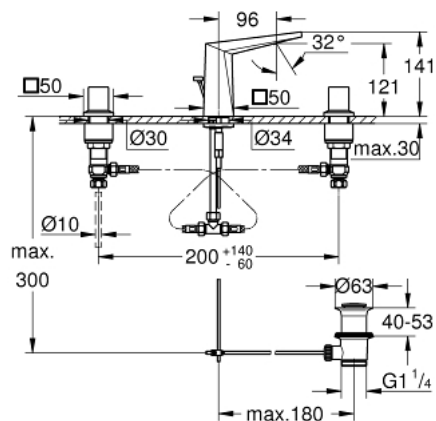

20 342 DC0 ALLURE BRILLIANT ЗМІШУВАЧ ДЛЯ РАКОВИНИ НА 3 ОТВОРИ 1/2" S-РОЗМІРУ

ОПИС ПРОДУКТУ

- Колір: суперсталь
- керамічні вентиля 1/2", 90°
- покриття GROHE LongLife
- 5.0 л/хв обмежувач витрати води
- низький вилів із вбудованим аератором
- набір донних клапанів 1 1/4"
- герметичні гнучкі з'єднувальні шланги між вилівом і боковими вентилями
- мінімальний рекомендований тиск 1.0 бар

20 342 DC0 ALLURE BRILLIANT ЗМІШУВАЧ ДЛЯ РАКОВИНИ НА 3 ОТВОРИ 1/2" S-РОЗМІРУ

ЗАПАСНІ ЧАСТИНИ , березня 2018 – зараз

- 2: Пара рукояток (Артикул запчастини 48320DC0)
- 3: Керамічна голівка 1/2" (Артикул запчастини 45882000)
- 3.1: Ущільнювальне кільце Ø 18,2 x Ø 1,7 (Артикул запчастини 0392400M)
- 4: Керамічна голівка 1/2" (Артикул запчастини 45883000)
- 4.1: Ущільнювальне кільце Ø 18,2 x Ø 1,7 (Артикул запчастини 0392400M)
- 5: Висувний стрижень (Артикул запчастини 46787DC0)
- 6: Заїзд (Артикул запчастини 46794DC0)
- 7: Flow limiter (Артикул запчастини 48160000)
- 8: Комплект для кріплення хвостовика (Артикул запчастини 46671000)
- 9: Компресійний штуцер 3/8" (Артикул запчастини 12914000)
- 10: Комплект зливу 1 1/4" (Артикул запчастини 28910DC0)
- 10.1: Заглушка (Артикул запчастини 07182DC0)
- 10.2: Ексцентриковий стрижень (Артикул запчастини 07052000)
- 11: Накідна гайка 1/2" (Артикул запчастини 1290100M)
- 11.1: Волокнистий ущільнювач Ø 18,5 x Ø 12 x 2 (Артикул запчастини 0138900M)
- 12: Гнучкий з'єднувальний шланг (Артикул запчастини 45704000)
- 13: Монтажний ключ (Артикул запчастини 19017000)*
- 14: Ексцентриковий стрижень (Артикул запчастини 07341000)*