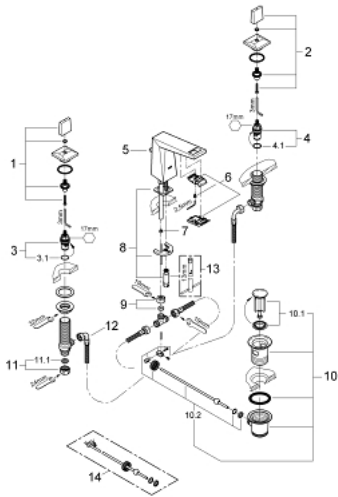

20 342 DC0 ALLURE BRILLIANT ЗМІШУВАЧ ДЛЯ РАКОВИНИ НА 3 ОТВОРИ 1/2" S-РОЗМІРУ

ОПИС ПРОДУКТУ

- Колір: суперсталь
- керамічні вентиля 1/2", 90°
- покриття GROHE LongLife
- 5.0 л/хв обмежувач витрати води
- низький вилів із вбудованим аератором
- набір донних клапанів 1 1/4"
- герметичні гнучкі з'єднувальні шланги між вилівом і боковими вентилями
- мінімальний рекомендований тиск 1.0 бар

20 342 DC0 ALLURE BRILLIANT ЗМІШУВАЧ ДЛЯ РАКОВИНИ НА 3 ОТВОРИ 1/2" S-РОЗМІРУ

ЗАПАСНІ ЧАСТИНИ , березня 2018 – зараз

- 2: Пара рукояток (Артикул запчастини 48320DC0)
- 3: Керамічна голівка 1/2" (Артикул запчастини 45882000)
- 3.1: Ущільнювальне кільце Ø 18,2 x Ø 1,7 (Артикул запчастини 0392400M)
- 4: Керамічна голівка 1/2" (Артикул запчастини 45883000)
- 4.1: Ущільнювальне кільце Ø 18,2 x Ø 1,7 (Артикул запчастини 0392400M)
- 5: Висувний стрижень (Артикул запчастини 46787DC0)
- 6: Заїзд (Артикул запчастини 46794DC0)
- 7: Flow limiter (Артикул запчастини 48160000)
- 8: Комплект для кріплення хвостовика (Артикул запчастини 46671000)
- 9: Компресійний штуцер 3/8" (Артикул запчастини 12914000)
- 10: Комплект зливу 1 1/4" (Артикул запчастини 28910DC0)
- 10.1: Заглушка (Артикул запчастини 07182DC0)
- 10.2: Ексцентриковий стрижень (Артикул запчастини 07052000)
- 11: Накідна гайка 1/2" (Артикул запчастини 1290100M)
- 11.1: Волокнистий ущільнювач Ø 18,5 x Ø 12 x 2 (Артикул запчастини 0138900M)
- 12: Гнучкий з'єднувальний шланг (Артикул запчастини 45704000)
- 13: Монтажний ключ (Артикул запчастини 19017000)*
- 14: Ексцентриковий стрижень (Артикул запчастини 07341000)*