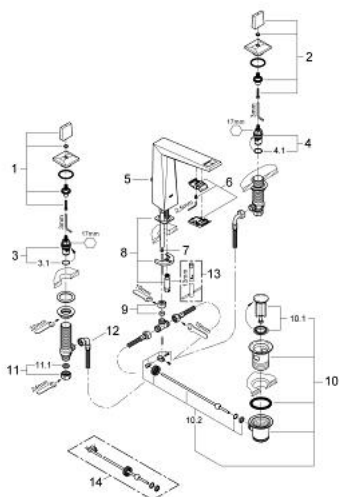

20 344 000 ALLURE BRILLIANT ЗМІШУВАЧ ДЛЯ РАКОВИНИ НА 3 ОТВОРИ 1/2" М-РОЗМІРУ

ОПИС ПРОДУКТУ

- Колір: хром
- керамічні вентиля 1/2", 90°
- GROHE LongLife поверхня
- 5.0 л/хв обмежувач витрати води
- вилив із вбудованим аератором
- набір донних клапанів 1 1/4"
- герметичні гнучкі з'єднувальні шланги між виливом і боковими вентилями
- мінімальний рекомендований тиск 1.0 бар

20 344 000 ALLURE BRILLIANT ЗМІШУВАЧ ДЛЯ РАКОВИНИ НА 3 ОТВОРИ 1/2" М-РОЗМІРУ

ЗАПАСНІ ЧАСТИНИ , серпня 2010 – зараз

- 1: Allure Brilliant handle red (Артикул запчастини 48129000)
 - 2: Allure Brilliant handle blue (Артикул запчастини 48130000)
 - 3: Керамічна голівка 1/2" (Артикул запчастини 45882000)
 - 3.1: Ущільнювальне кільце Ø 18,2 x Ø 1,7 (Артикул запчастини 0392400M)
 - 4: Керамічна голівка 1/2" (Артикул запчастини 45883000)
 - 4.1: Ущільнювальне кільце Ø 18,2 x Ø 1,7 (Артикул запчастини 0392400M)
 - 5: Висувний стрижень (Артикул запчастини 46787000)
 - 6: Заїзд (Артикул запчастини 46794000)
 - 7: Flow limiter (Артикул запчастини 48160000)
 - 8: Комплект для кріплення хвостовика (Артикул запчастини 46671000)
 - 9: Компресійний штуцер 3/8" (Артикул запчастини 12914000)
 - 10: Комплект зливу 1 1/4" (Артикул запчастини 28910000)
 - 10.1: Заглушка (Артикул запчастини 07182000)
 - 10.2: Ексцентриковий стрижень (Артикул запчастини 07052000)
 - 11: Накідна гайка 1/2" (Артикул запчастини 1290100M)
 - 11.1: Волокнистий ущільнювач Ø 18,5 x Ø 12 x 2 (Артикул запчастини 0138900M)
 - 12: Гнучкий з'єднувальний шланг (Артикул запчастини 45704000)
 - 13: Монтажний ключ (Артикул запчастини 19017000)*
 - 14: Ексцентриковий стрижень (Артикул запчастини 07341000)*
- * Додаткові аксесуари