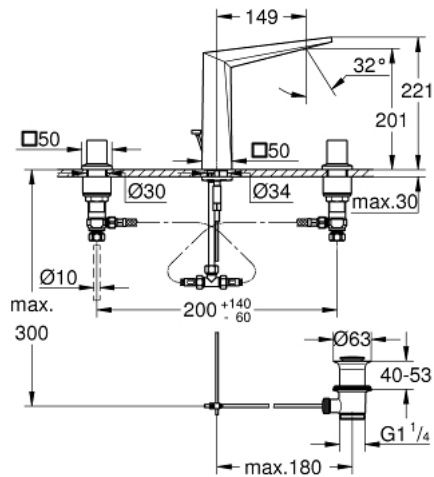

20 344 000 ALLURE BRILLIANT ЗМІШУВАЧ ДЛЯ РАКОВИНИ НА 3 ОТВОРИ 1/2" М-РОЗМІРУ

ОПИС ПРОДУКТУ

- Колір: хром
- керамічні вентиля 1/2", 90°
- GROHE LongLife поверхня
- 5.0 л/хв обмежувач витрати води
- вилив із вбудованим аератором
- набір донних клапанів 1 1/4"
- герметичні гнучкі з'єднувальні шланги між виливом і боковими вентилями
- мінімальний рекомендований тиск 1.0 бар

20 344 000 ALLURE BRILLIANT ЗМІШУВАЧ ДЛЯ РАКОВИНИ НА 3 ОТВОРИ 1/2" М-РОЗМІРУ

ЗАПАСНІ ЧАСТИНИ , серпня 2010 – зараз

- 1: Allure Brilliant handle red (Артикул запчастини 48129000)
 - 2: Allure Brilliant handle blue (Артикул запчастини 48130000)
 - 3: Керамічна голівка 1/2" (Артикул запчастини 45882000)
 - 3.1: Ущільнювальне кільце Ø 18,2 x Ø 1,7 (Артикул запчастини 0392400M)
 - 4: Керамічна голівка 1/2" (Артикул запчастини 45883000)
 - 4.1: Ущільнювальне кільце Ø 18,2 x Ø 1,7 (Артикул запчастини 0392400M)
 - 5: Висувний стрижень (Артикул запчастини 46787000)
 - 6: Заїзд (Артикул запчастини 46794000)
 - 7: Flow limiter (Артикул запчастини 48160000)
 - 8: Комплект для кріплення хвостовика (Артикул запчастини 46671000)
 - 9: Компресійний штуцер 3/8" (Артикул запчастини 12914000)
 - 10: Комплект зливу 1 1/4" (Артикул запчастини 28910000)
 - 10.1: Заглушка (Артикул запчастини 07182000)
 - 10.2: Ексцентриковий стрижень (Артикул запчастини 07052000)
 - 11: Накідна гайка 1/2" (Артикул запчастини 1290100M)
 - 11.1: Волокнистий ущільнювач Ø 18,5 x Ø 12 x 2 (Артикул запчастини 0138900M)
 - 12: Гнучкий з'єднувальний шланг (Артикул запчастини 45704000)
 - 13: Монтажний ключ (Артикул запчастини 19017000)*
 - 14: Ексцентриковий стрижень (Артикул запчастини 07341000)*
- * Додаткові аксесуари